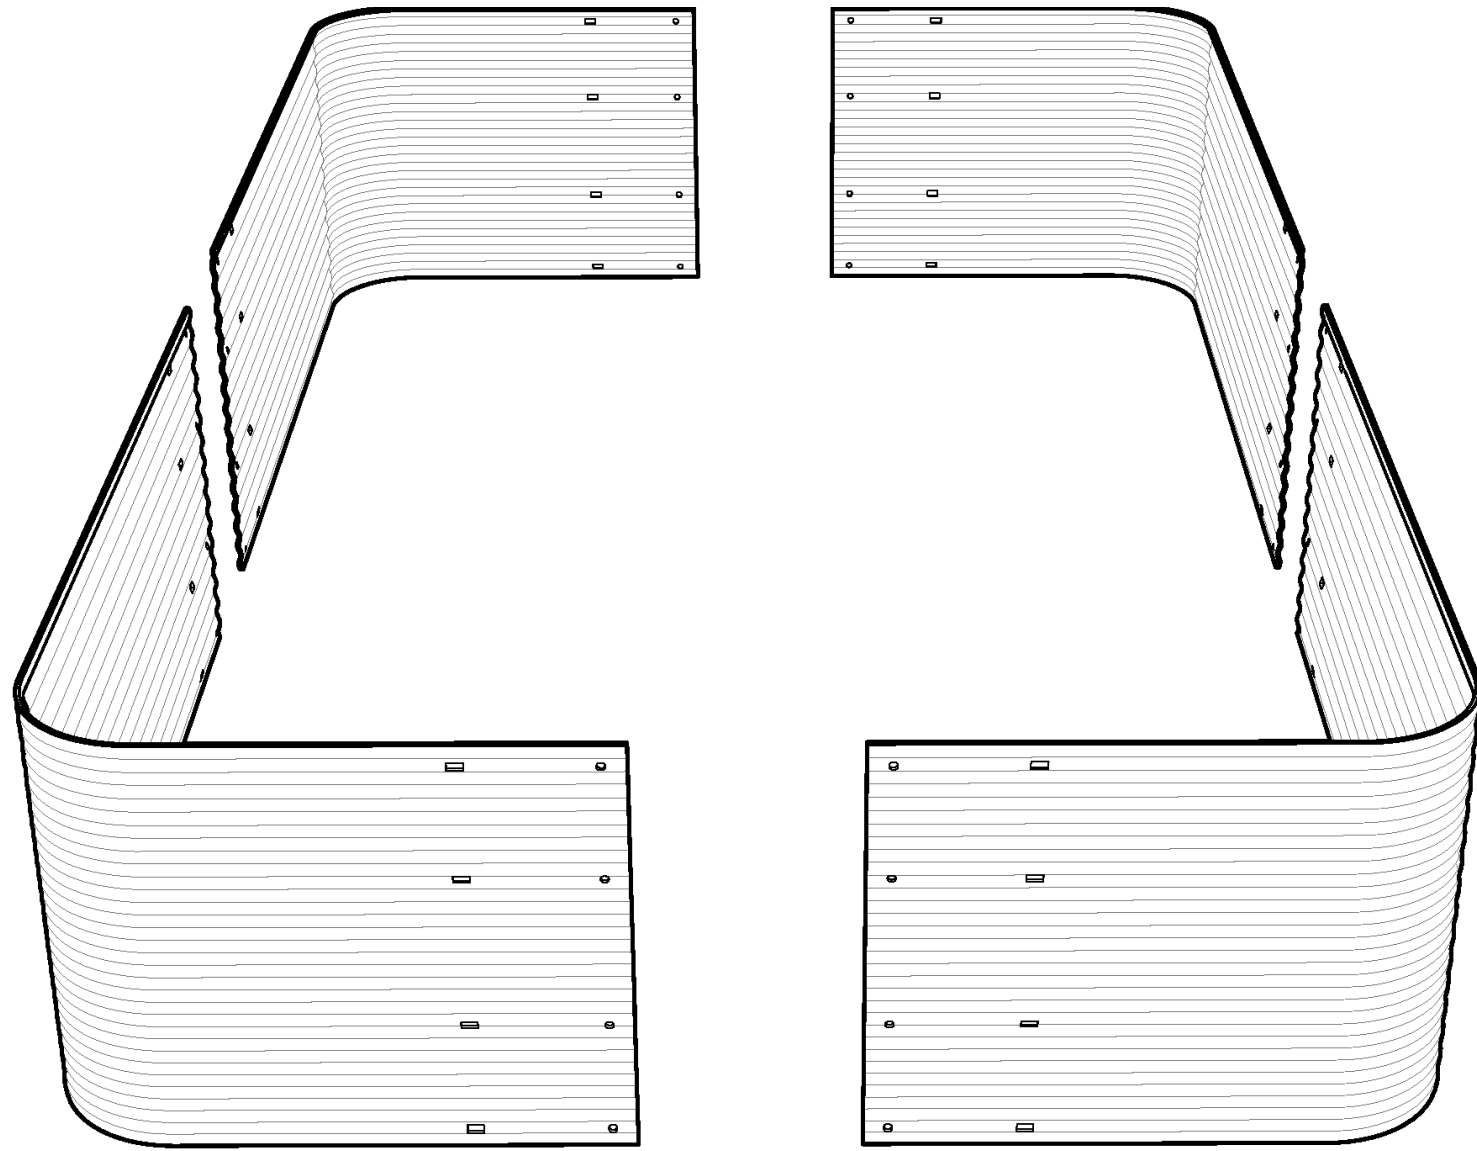

1

2

HARVEST 12" H

HARVEST 22" H - 30" H - 36" H

⚠ **CAUTION** - SHARP EDGES - PLEASE ENSURE SAFETY LIP IS AT THE TOP - GLOVES RECOMMENDED

⚠ **ATTENTION** - ARÊTE VIVE - VEUILLEZ VOUS ASSURER QUE LA LÈVRE DE SÉCURITÉ EST EN HAUT - GANTS RECOMMANDÉS

3

**LEAVE HOLES OPEN
FOR SUPPORT RODS**

4

⚠ **CAUTION** - SHARP EDGES - PLEASE ENSURE SAFETY LIP IS AT THE TOP - GLOVES RECOMMENDED

⚠ **ATTENTION** - ARÊTE VIVE - VEUILLEZ VOUS ASSURER QUE LA LÈVRE DE SÉCURITÉ EST EN HAUT - GANTS RECOMMANDÉS