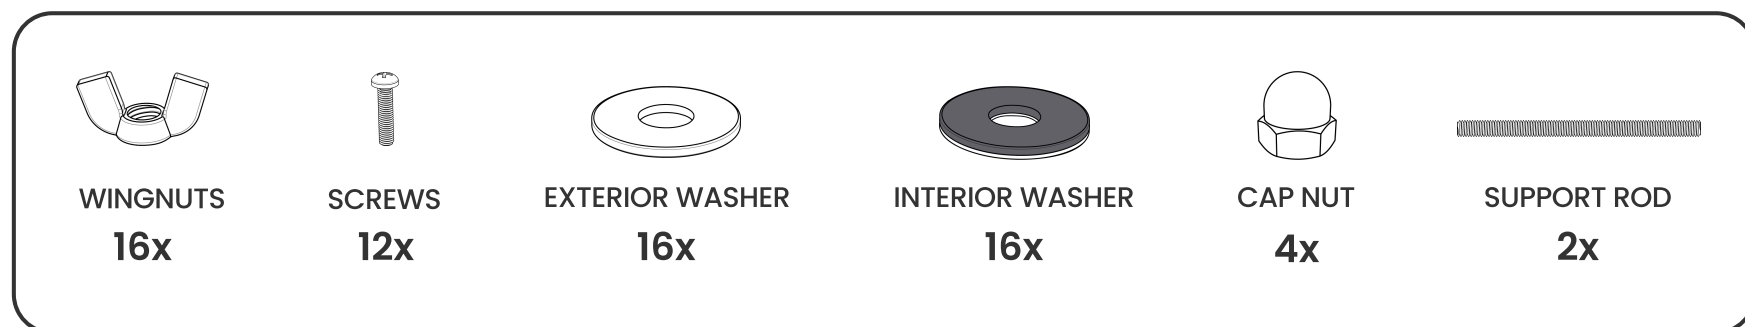

1

2

HARVEST 12" H

HARVEST 22" H - 30" H - 36" H

⚠ **CAUTION** - SHARP EDGES - PLEASE ENSURE SAFETY LIP IS AT THE TOP - GLOVES RECOMMENDED

⚠ **ATTENTION** - ARÊTE VIVE - VEUILLEZ VOUS ASSURER QUE LA LÈVRE DE SÉCURITÉ EST EN HAUT - GANTS RECOMMANDÉS

3

**LEAVE HOLES OPEN
FOR SUPPORT RODS**

4

⚠ **CAUTION** - SHARP EDGES - PLEASE ENSURE SAFETY LIP IS AT THE TOP - GLOVES RECOMMENDED

⚠ **ATTENTION** - ARÊTE VIVE - VEUILLEZ VOUS ASSURER QUE LA LÈVRE DE SÉCURITÉ EST EN HAUT - GANTS RECOMMANDÉS