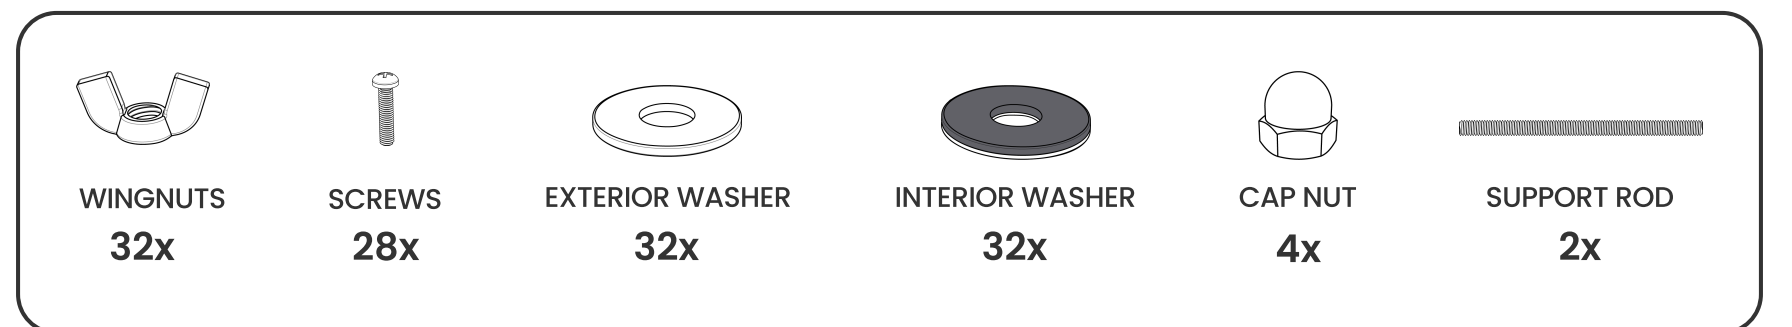

1

2

HARVEST 12" H

HARVEST 22" H - 30" H - 36" H

⚠ **CAUTION** - SHARP EDGES - PLEASE ENSURE SAFETY LIP IS AT THE TOP - GLOVES RECOMMENDED

⚠ **ATTENTION** - ARÊTE VIVE - VEUILLEZ VOUS ASSURER QUE LA LÈVRE DE SÉCURITÉ EST EN HAUT - GANTS RECOMMANDÉS

3

**LEAVE HOLES OPEN
FOR SUPPORT RODS**

4

⚠ **CAUTION** - SHARP EDGES - PLEASE ENSURE SAFETY LIP IS AT THE TOP - GLOVES RECOMMENDED

⚠ **ATTENTION** - ARÊTE VIVE - VEUILLEZ VOUS ASSURER QUE LA LÈVRE DE SÉCURITÉ EST EN HAUT - GANTS RECOMMANDÉS