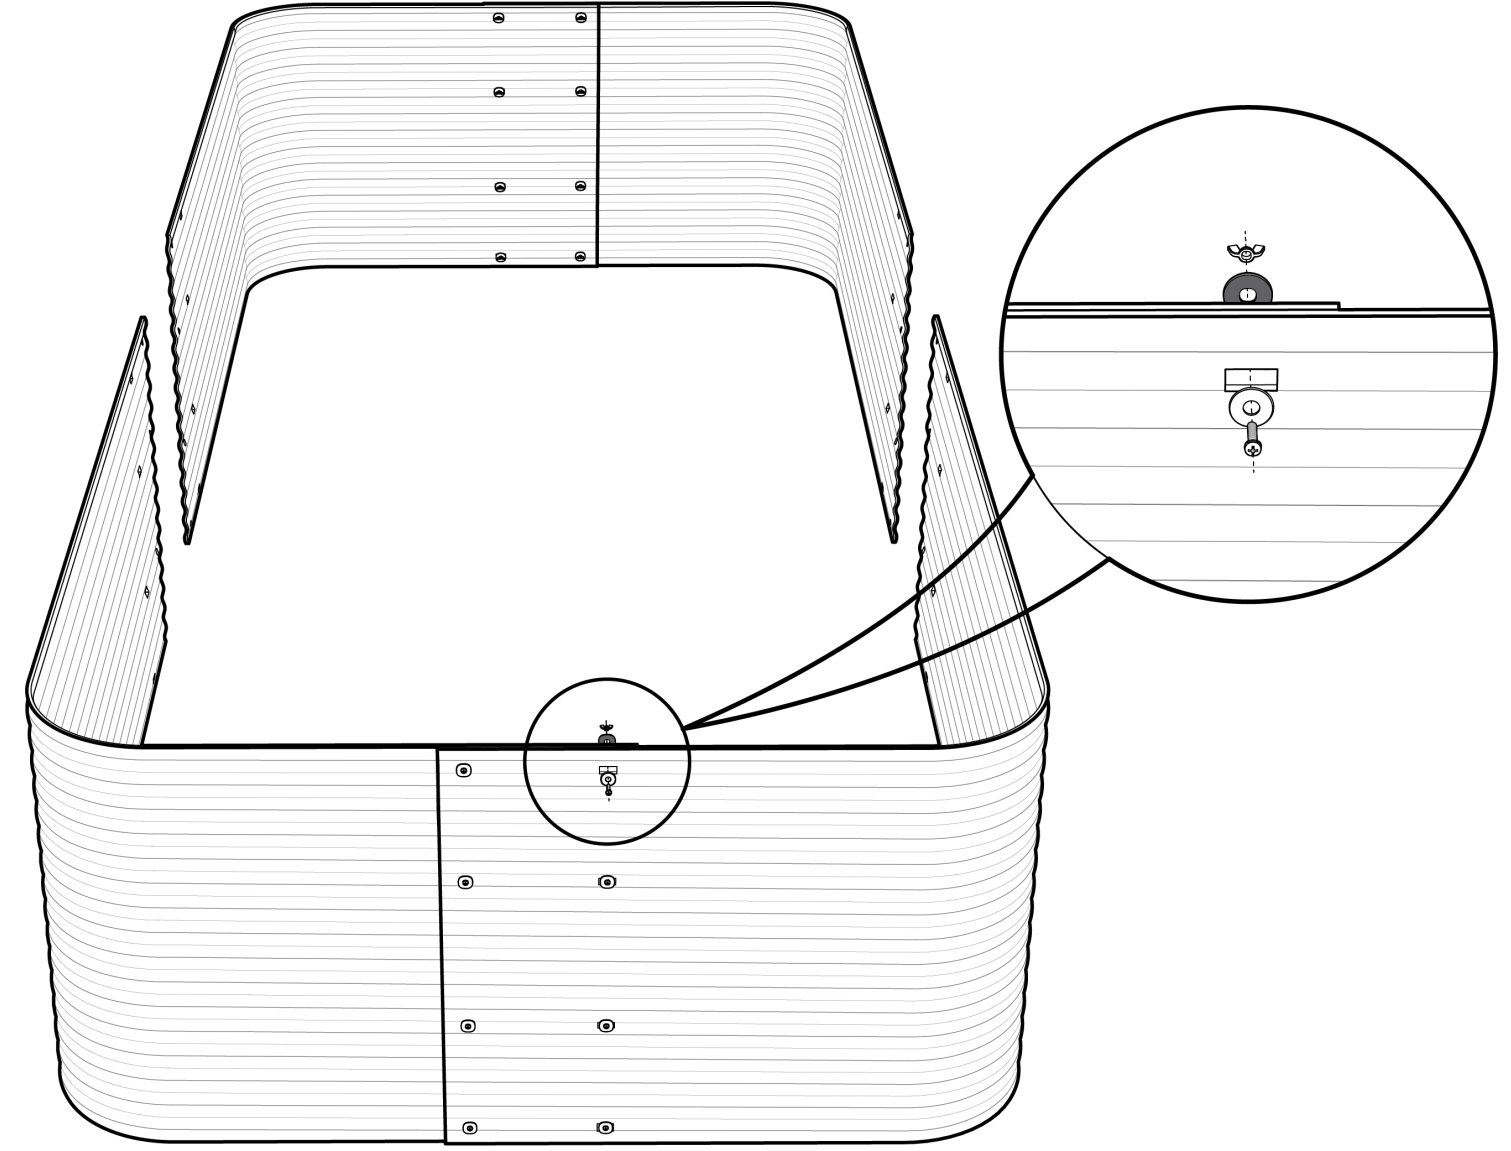

1

2

HARVEST 12" H

HARVEST 22" H - 30" H - 36" H

⚠ **CAUTION** - SHARP EDGES - PLEASE ENSURE SAFETY LIP IS AT THE TOP - GLOVES RECOMMENDED

⚠ **ATTENTION** - ARÊTE VIVE - VEUILLEZ VOUS ASSURER QUE LA LÈVRE DE SÉCURITÉ EST EN HAUT - GANTS RECOMMANDÉS

3

**LEAVE HOLES OPEN
FOR SUPPORT RODS**

4

⚠ **CAUTION** - SHARP EDGES - PLEASE ENSURE SAFETY LIP IS AT THE TOP - GLOVES RECOMMENDED

⚠ **ATTENTION** - ARÊTE VIVE - VEUILLEZ VOUS ASSURER QUE LA LÈVRE DE SÉCURITÉ EST EN HAUT - GANTS RECOMMANDÉS