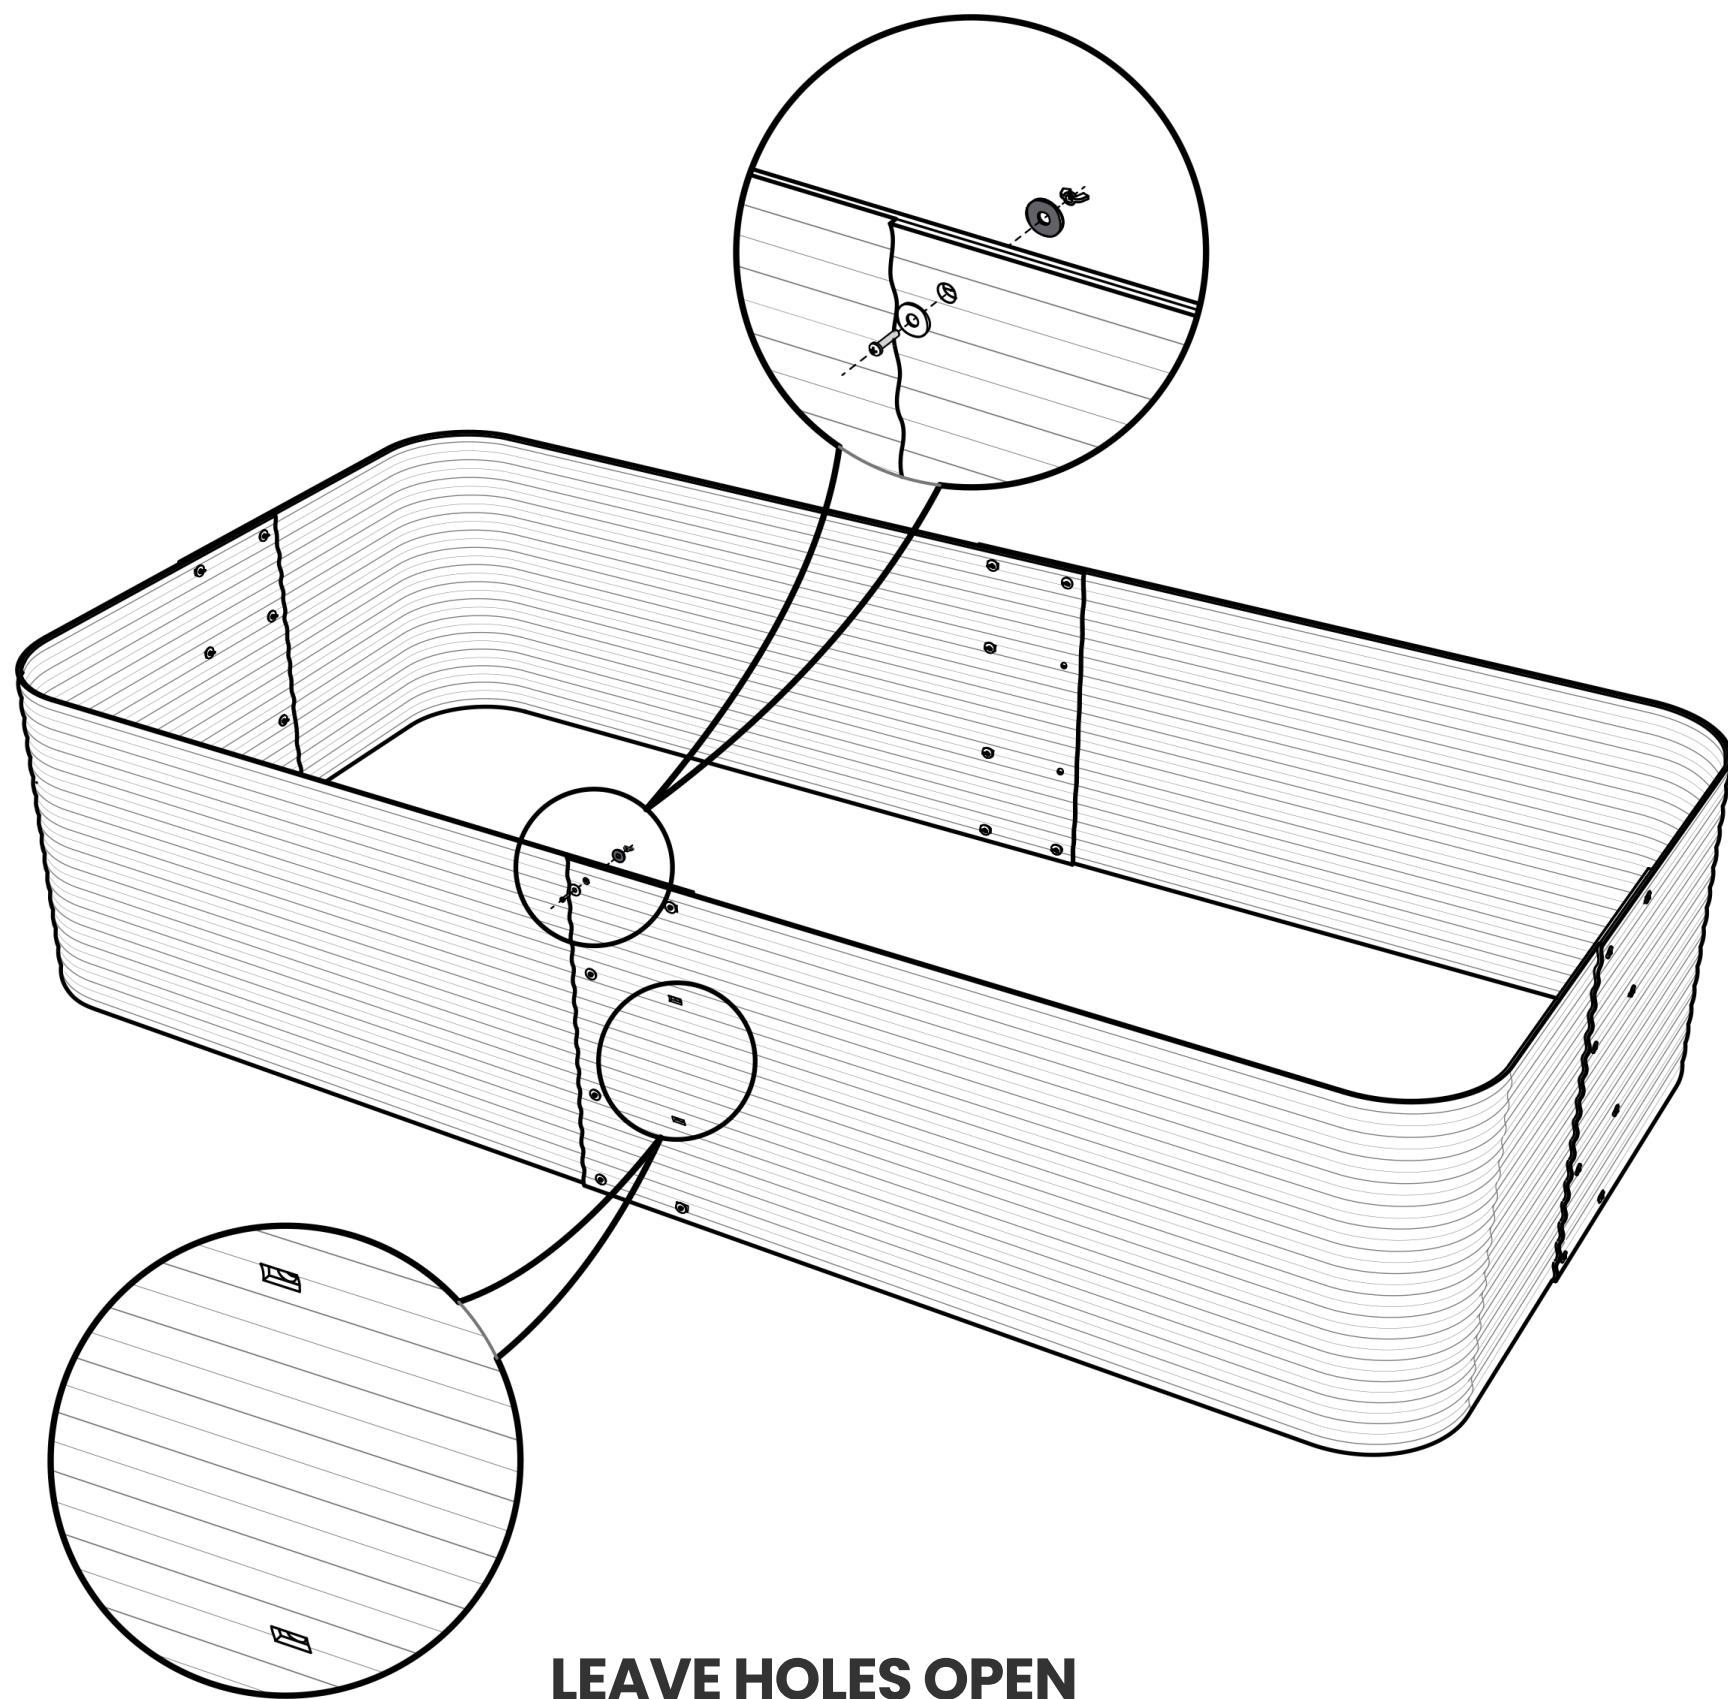

1

2

HARVEST 12" H

HARVEST 22" H - 30" H - 36" H

⚠ **CAUTION** - SHARP EDGES - PLEASE ENSURE SAFETY LIP IS AT THE TOP - GLOVES RECOMMENDED

⚠ **ATTENTION** - ARÊTE VIVE - VEUILLEZ VOUS ASSURER QUE LA LÈVRE DE SÉCURITÉ EST EN HAUT - GANTS RECOMMANDÉS

3

**LEAVE HOLES OPEN
FOR SUPPORT RODS**

4

⚠ **CAUTION** - SHARP EDGES - PLEASE ENSURE SAFETY LIP IS AT THE TOP - GLOVES RECOMMENDED

⚠ **ATTENTION** - ARÊTE VIVE - VEUILLEZ VOUS ASSURER QUE LA LÈVRE DE SÉCURITÉ EST EN HAUT - GANTS RECOMMANDÉS