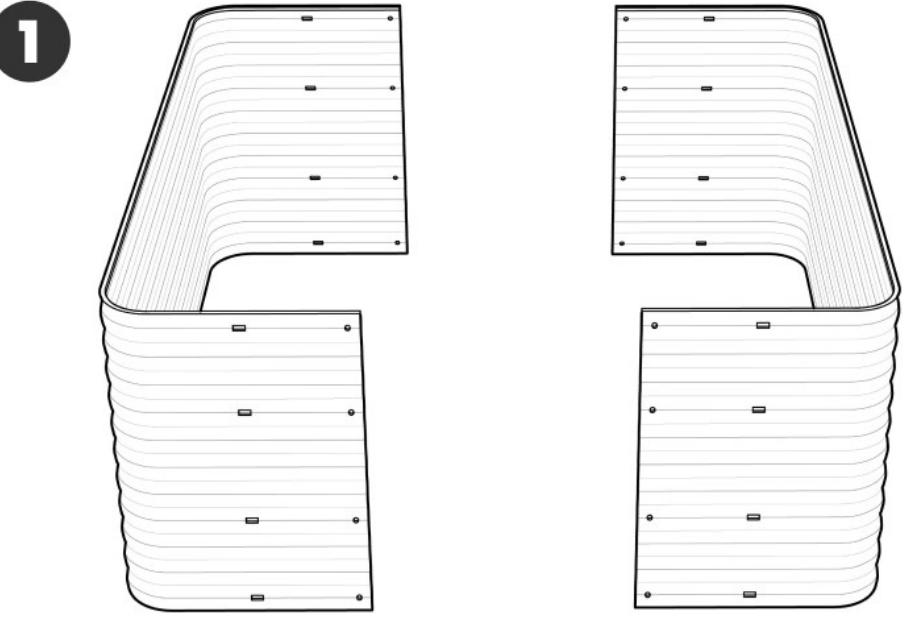

DISCOVER

DISCOVER 12" H

WINGNUTS 8x	SCREWS 8x	EXTERIOR WASHER 8x	INTERIOR WASHER 8x

DISCOVER 22" H - 30" H - 36" H

WINGNUTS 16x	SCREWS 16x	EXTERIOR WASHER 16x	INTERIOR WASHER 16x

! CAUTION - SHARP EDGES - PLEASE ENSURE SAFETY LIP IS AT THE TOP - GLOVES RECOMMENDED
! ATTENTION - ARÊTE VIVE - VEUILLEZ VOUS ASSURER QUE LA LÈVRE DE SÉCURITÉ EST EN HAUT - GANTS RECOMMANDÉS