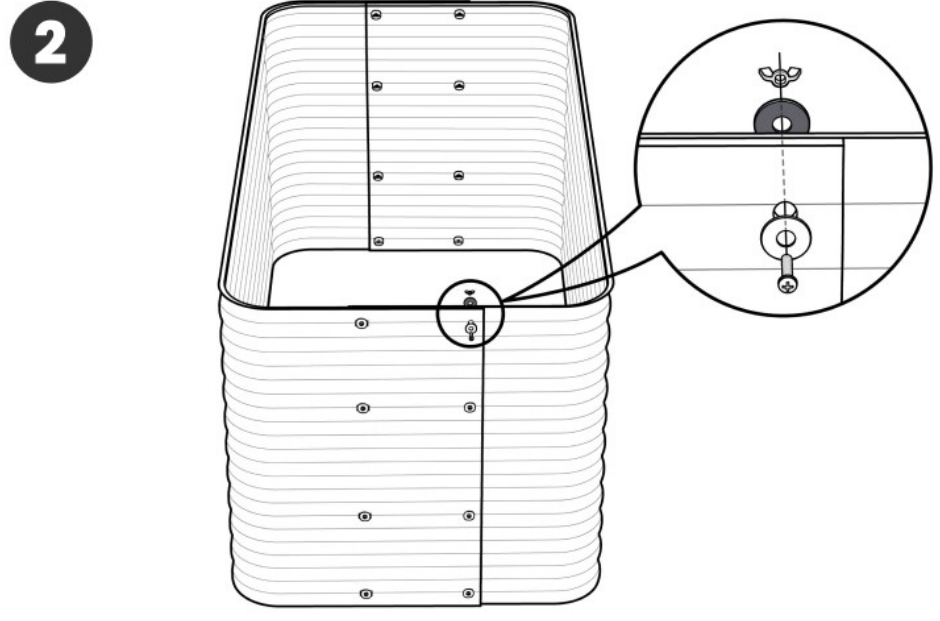

DISCOVER

DISCOVER 12" H

WINGNUTS 8x	SCREWS 8x	EXTERIOR WASHER 8x	INTERIOR WASHER 8x

DISCOVER 22" H - 30" H - 36" H

WINGNUTS 16x	SCREWS 16x	EXTERIOR WASHER 16x	INTERIOR WASHER 16x

! CAUTION - SHARP EDGES - PLEASE ENSURE SAFETY LIP IS AT THE TOP - GLOVES RECOMMENDED
! ATTENTION - ARÊTE VIVE - VEUILLEZ VOUS ASSURER QUE LA LÈVRE DE SÉCURITÉ EST EN HAUT - GANTS RECOMMANDÉS