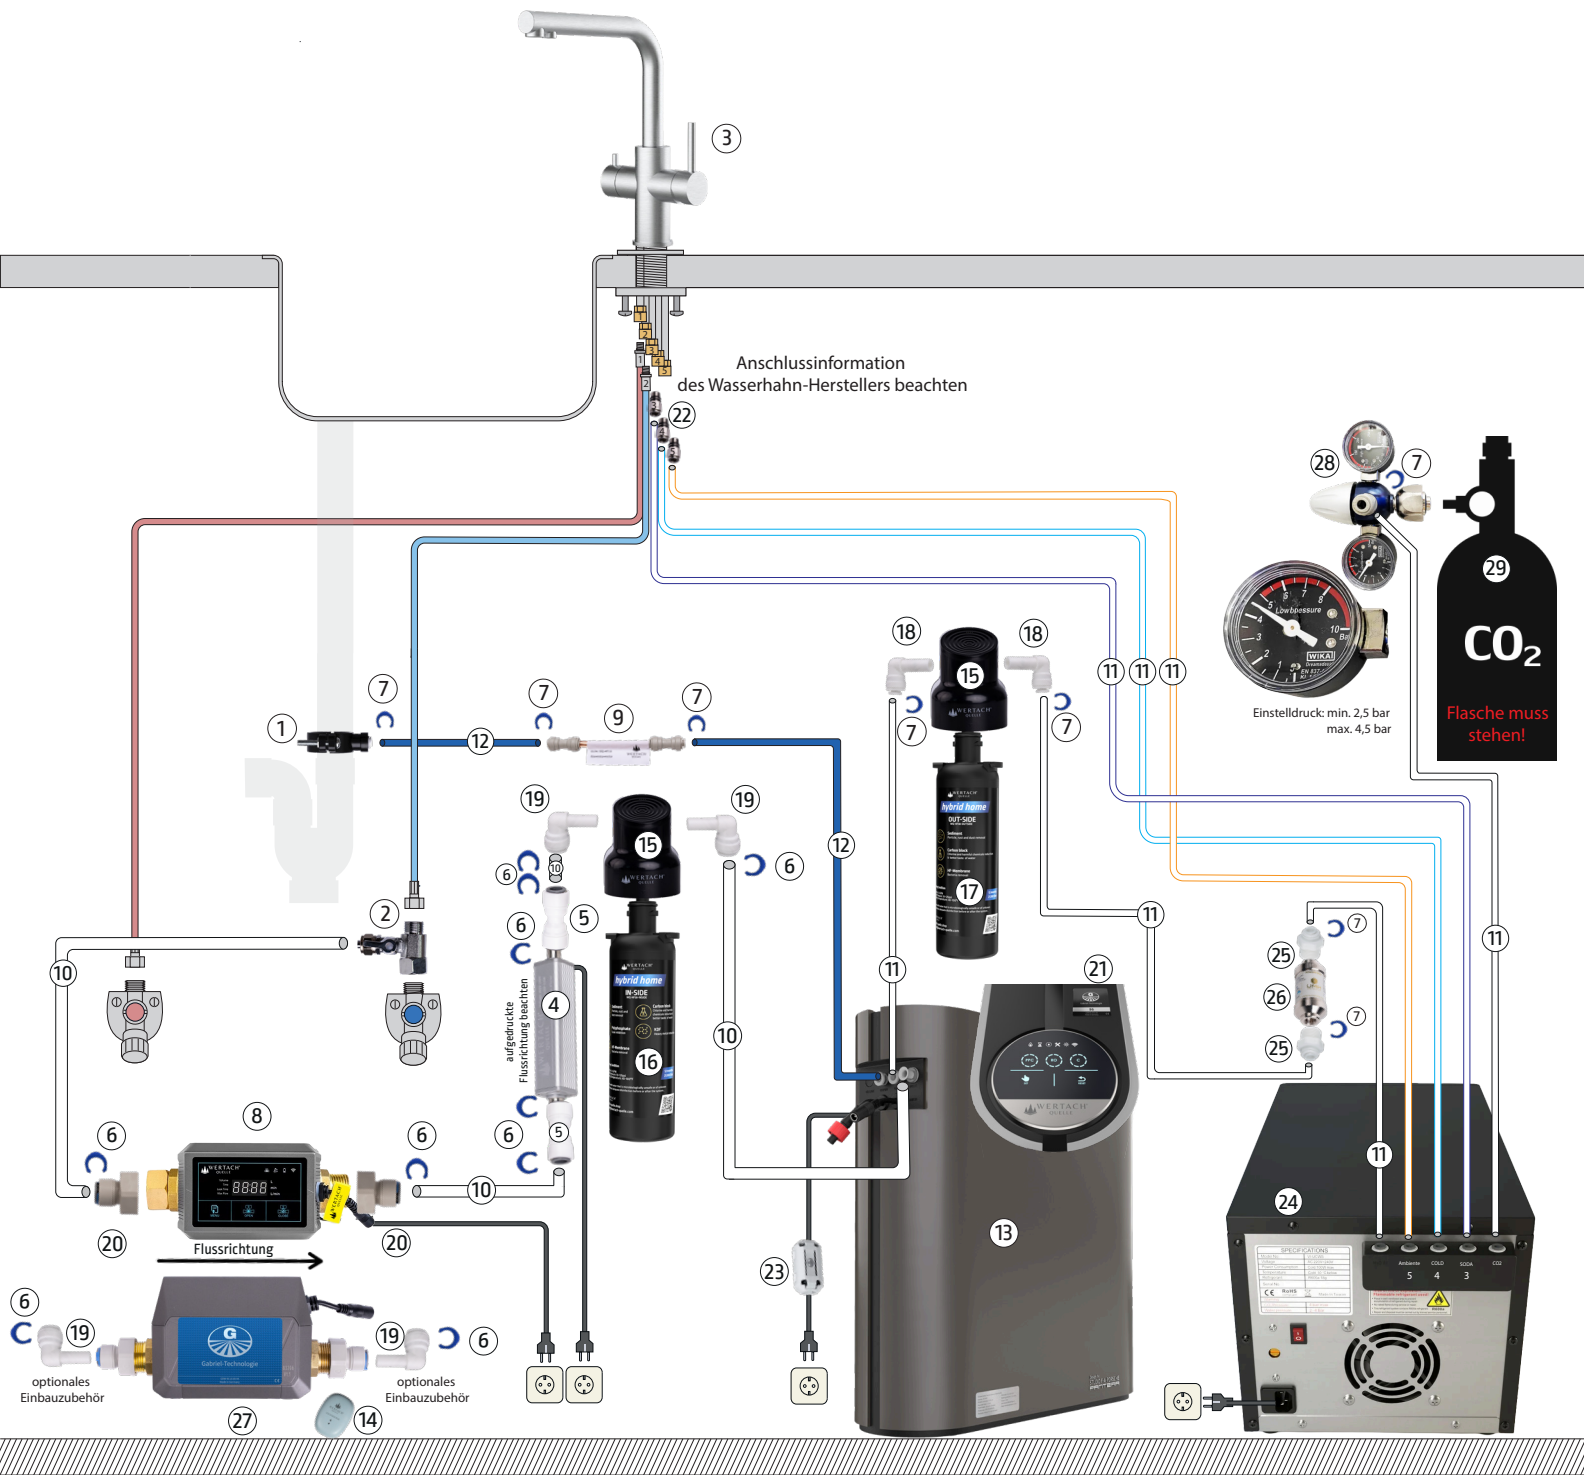

# Einbauschema der Pantera HEXAGON

VIZIO SPARKLING

- |  |                                  |  |  |  |
|--|----------------------------------|--|--|--|
| ① Abwasserschelle                        | ⑦ Sicherheits-Clip 1/4"          | ⑬ Pantera                              | ⑲ Einsteck-Winkelverbinder 1/4" – 1/4"   | ⑳ Einschraubverbinder 1/4" – 1/2"      |
| ② Eckventil Kaltwasseradapter            | ⑧ Intelligenter Leaking Detektor | ⑭ Leaking Sensor                       | ⑳ Schraubverbindung 1/2" – 3/8"          | ㉑ UMH HEXAGON Gold/RHODIUM             |
| ③ 5-Wege Entnahmehahn Edelstahl V4A/316L | ⑨ Abwasser-Protector             | ⑮ Filterkopf Hybrid-Filter             | ㉒ GABRIEL-Tech WERTACH E-Smog Chip Black | ㉓ GABRIEL-Tech WERTACH Wasser-Chip 90G |
| ④ UV-LED 3/8" Leitungsabsicherung        | ⑩ 3/8" Schlauch weiß             | ⑯ Hybrid Filter IN-SIDE                | ㉔ Adapter 1/4" - WQ-VZ-V4A-8MM           | ㉕ CO <sub>2</sub> Druckminderer        |
| ⑤ gerade Verbinder für 3/8"              | ⑪ 1/4" Schlauch weiß             | ⑰ Hybrid Filter OUT-SIDE               | ㉖ GABRIEL-Tech Entstör-Ferritring 7mm P  | ㉗ CO <sub>2</sub> Flasche              |
| ⑥ Sicherheits-Clip 3/8"                  | ⑫ 1/4" Schlauch blau             | ⑱ Einsteck-Winkelverbinder 3/8" – 1/4" | ㉘ VIZIO Sparkling                        |  |