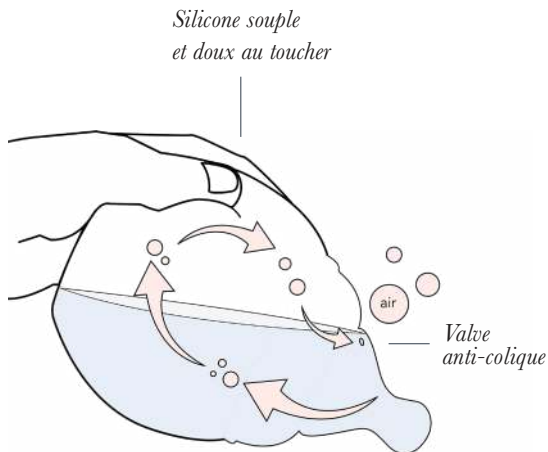

BIBERON INNOVANT EN SILICONE MÉDICAL

Plaçant la question de la sécurité des bébés au cœur de sa démarche, Élhée a opté pour un silicone pur de grade médical qui ne libère aucune substance volatile nocive susceptible de nuire à la santé des bébés (0% BPA, BPS, phthalates, etc...).

SANS RISQUE DE MIGRATION DE MICROPLASTIQUES

Le système de fermeture unique et breveté du BibRond Élhée exclut tout contact du lait et de ses nutriments avec des matériaux autres que ceux de la bouteille et de la tétine en silicone médical.

SYSTÈME ANTI-COLIQUE PERFORMANT

La souplesse du BibRond Élhée associée à un système d'aération intégré à la tétine permet une meilleure circulation de l'air et évite gaz et ballonnement.

Le BibRond Élhée est deux fois plus efficace qu'un biberon rigide en verre ou en plastique pour prévenir les coliques du nourrisson.

TÉTINE PHYSIOLOGIQUE

Conçue pour offrir aux bébés une expérience de succion la plus naturelle possible, la tétine Élhée en silicone douce et extra-souple est parfaitement adaptée à la forme de leur palais*.