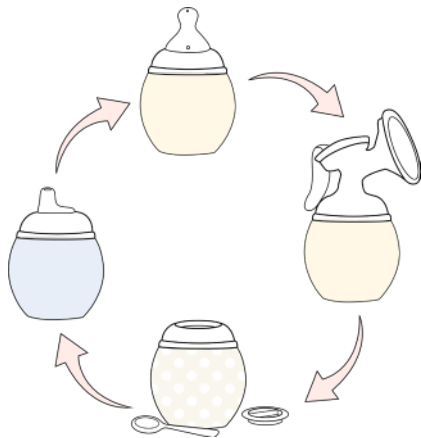

** Tétine recommandée par L'UFSBD "Union Française pour la Santé Bucco-Dentaire".*

**ZÉRO RISQUE
DE CONFUSION
SEIN/TÉTINE**

Tétine reconnue instinctivement par bébé.

*Côté bombé contre
le palais.*

*Côté plat contre
la langue.*

**DÉBITS
XS & S**

**ZÉRO
CONFUSION
SEIN/TÉTINE**

Les débits XS, S, M, L sont renseignés sous la base de la tétine. Ne pas tenir compte des chiffres, sans rapport avec la taille.

BIBERON ÉVOLUTIF 4-EN-1

Le BibRond Élhée évolutif peut être utilisé pour récupérer le lait maternel grâce à l'adaptateur Élhée compatible avec des tire-laits du marché (Medela et Avent...). Il peut aussi se réinventer en petit pot de conservation avec son obturateur ou en gourde d'apprentissage à l'aide du bec de succion anti-fuite. Il accompagne les bébés à tout âge vers le chemin de l'autonomie grâce à sa douceur, sa légèreté et son silicone incassable facile à prendre en main.

MÉTHODE D'ASSEMBLAGE

1. Positionner la collerette en silicone en position basse à l'intérieur de la bouteille.

2. Insérer la bague dans la fente du biberon en exerçant de légères pressions tout en la faisant tourner entre vos doigts.