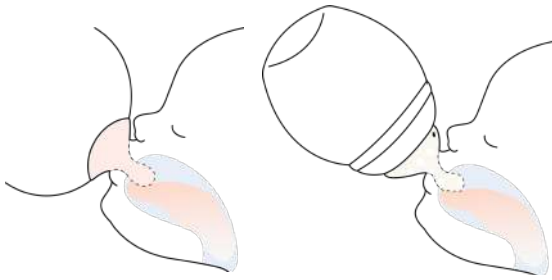

**ZÉRO RISQUE
DE CONFUSION
SEIN/TÉTINE**