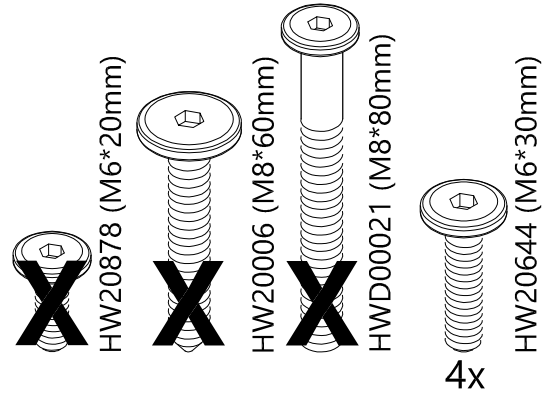

Manufacturer: Yu Sern Furniture Industrial Co., Ltd, Dong Nai province, Vietnam
Importer: Maxwood Furniture Inc., Charleston, SC 29492, USA.
Item#: 3810245600-xxx, Prod. Date: _____, Made in Vietnam
Section 103 Consumer Product Safety Improvement Act (CPSIA)
CALIFORNIA 93120 PHASE 2 COMPLIANT FOR FORMALDEHYDE
COMPLIANT WITH EPA 40 CFR 770 - TSCA VI REQUIREMENT FOR FORMALDEHYDE
This is a permanent label. Do not a empt to remove.

Fabricant: Yu Sern Furniture Industrial Co., Ltd, Dong Nai province, Vietnam
Importateur: Maxwood Furniture Inc., Charleston, SC 29492, USA.
N° d'article: 3810245600-xxx, Date de prod: _____, Fabriqué en Vietnam
Section 103 de la loi sur l'améliora on de la sécurité des produits de consomma on (CPSIA)
CALIFORNIE 93120 PHASE 2 CONFORME POUR LE FORMALDÉHYDE
CONFORME AUX EXIGENCES DE 40 CFR 770 - TSCA VI DE L'EPA POUR LE FORMALDÉHYDE
Ceci est une é que e permanente. Ne doit pas être re rée!