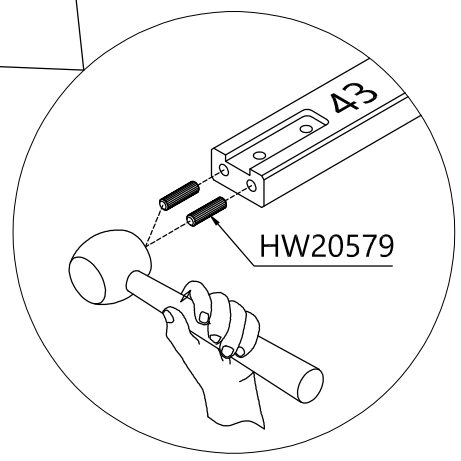

8x

HW20579 (ø8*30mm)