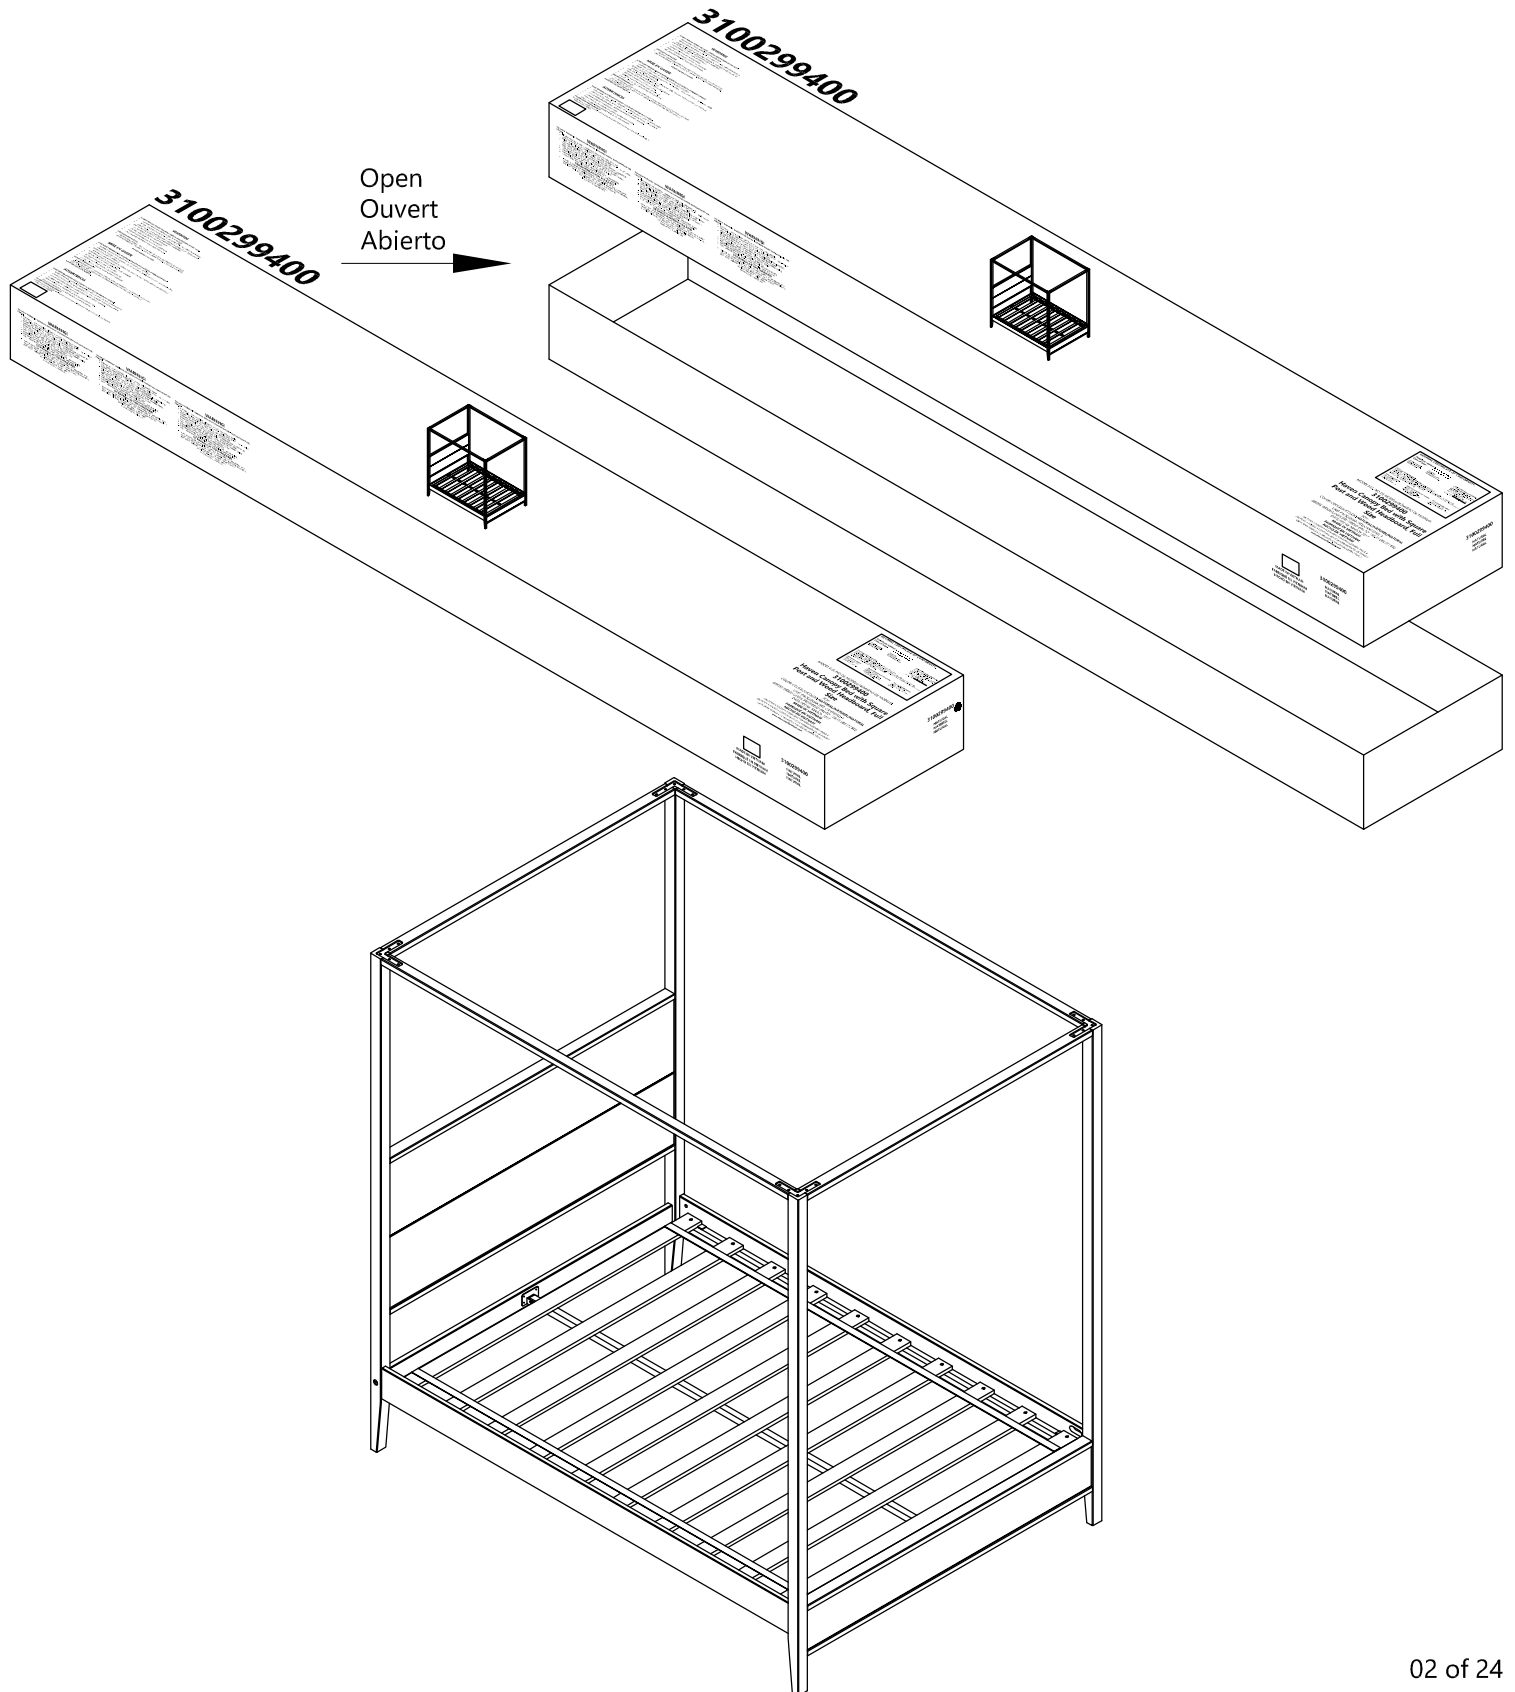

3100299400

CANOPY BED, FULL

LIT À BALDAQUIN, DOUBLE

CAMA CON DOSEL, DOBLE

2 PERSON ASSEMBLY
ASSEMBLAGE NECESSITANT 2 PERSONNES
MONTAJE DE 2 PERSONAS

TO MOVE BED, ALWAYS LIFT WITH 2 PEOPLE. DO NOT DRAG.

POUR DÉPLACER LE LIT, TOUJOURS LE SOULEVER À DEUX. NE PAS LE TRAÎNER.
PARA MOVER LA CAMA, LEVANTAR SIEMPRE ENTRE 2 PERSONAS. NO ARRASTRAR.