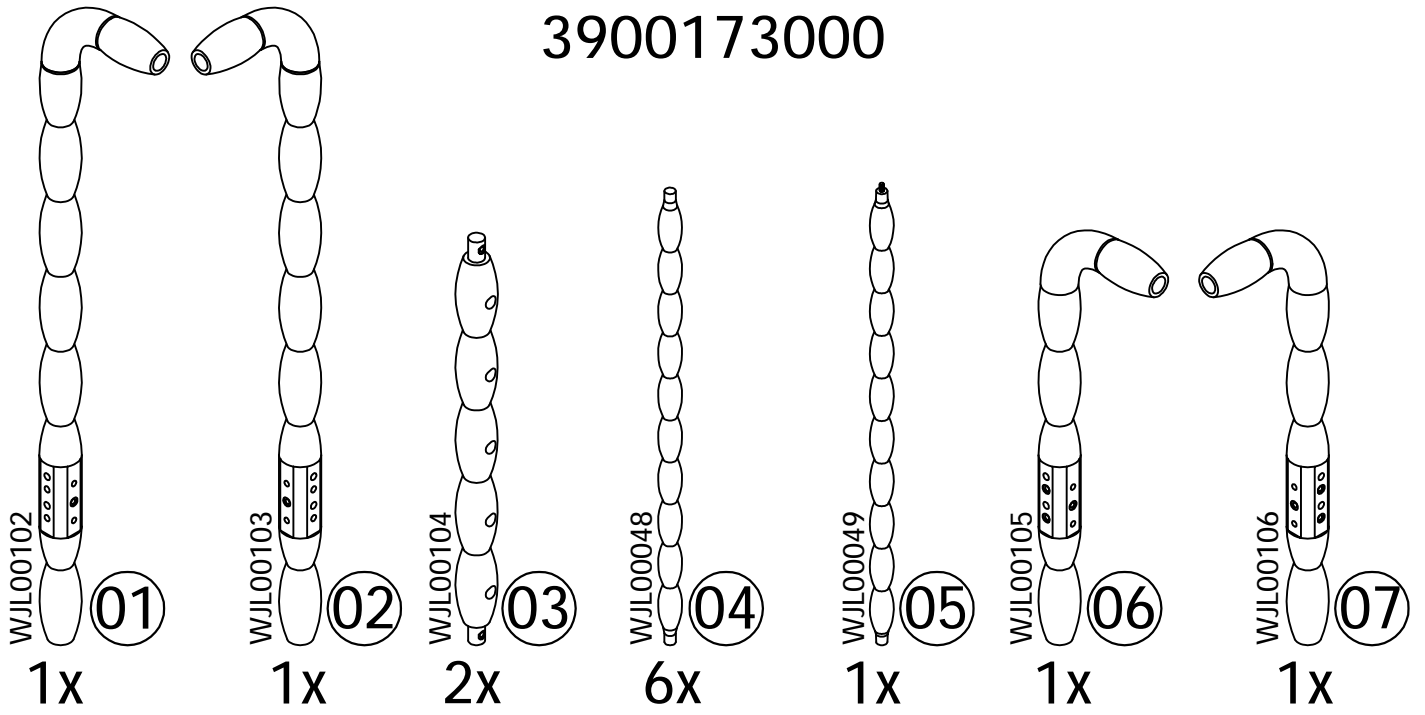

LA INTEGRIDAD ESTRUCTURAL ESTÁ GARANTIZADA ÚNICAMENTE SI TODAS LAS SUJECIONES ESTÁN INSTALADAS Y ASEGURADAS ADECUADAMENTE, Y LA CAMA SÓLO ES MOVIDA SEGÚN LAS INSTRUCCIONES.

3900173000

3900173000

20008 (M8*110mm)

4x

20358 (M8*17mm)

4x

20882 (M6*90mm)

2x

20336 (M6*60mm)

8x

22402 (6*22*13*2mm)

8x

20674 (45*76*25mm)

2x

20428 (M6*25mm)

6x

20123 (6*13mm)

2x

20129 (φ12*6*2mm)

Not Included
Non Inclus
No Incluido

80%

- 20882 (M6*90mm) 1x
- 20336 (M6*60mm) 2x
- 22402 (6*22*13*2mm) 2x
- 20129 (φ12*6*2mm) 2x

80%

14

#20336

#22402

#20129