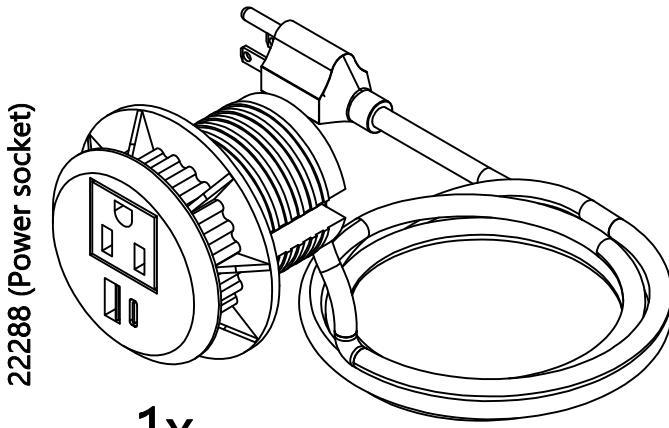

20675 (37*24*16mm)

6x

22288 (Power socket)

1x

21422 (4*30mm)

25x

20867 (4*25mm)

1x