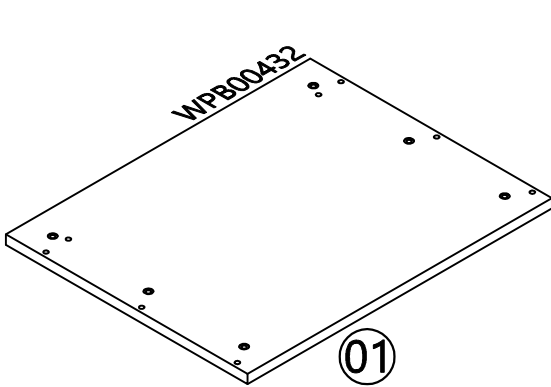

3000263900

1x