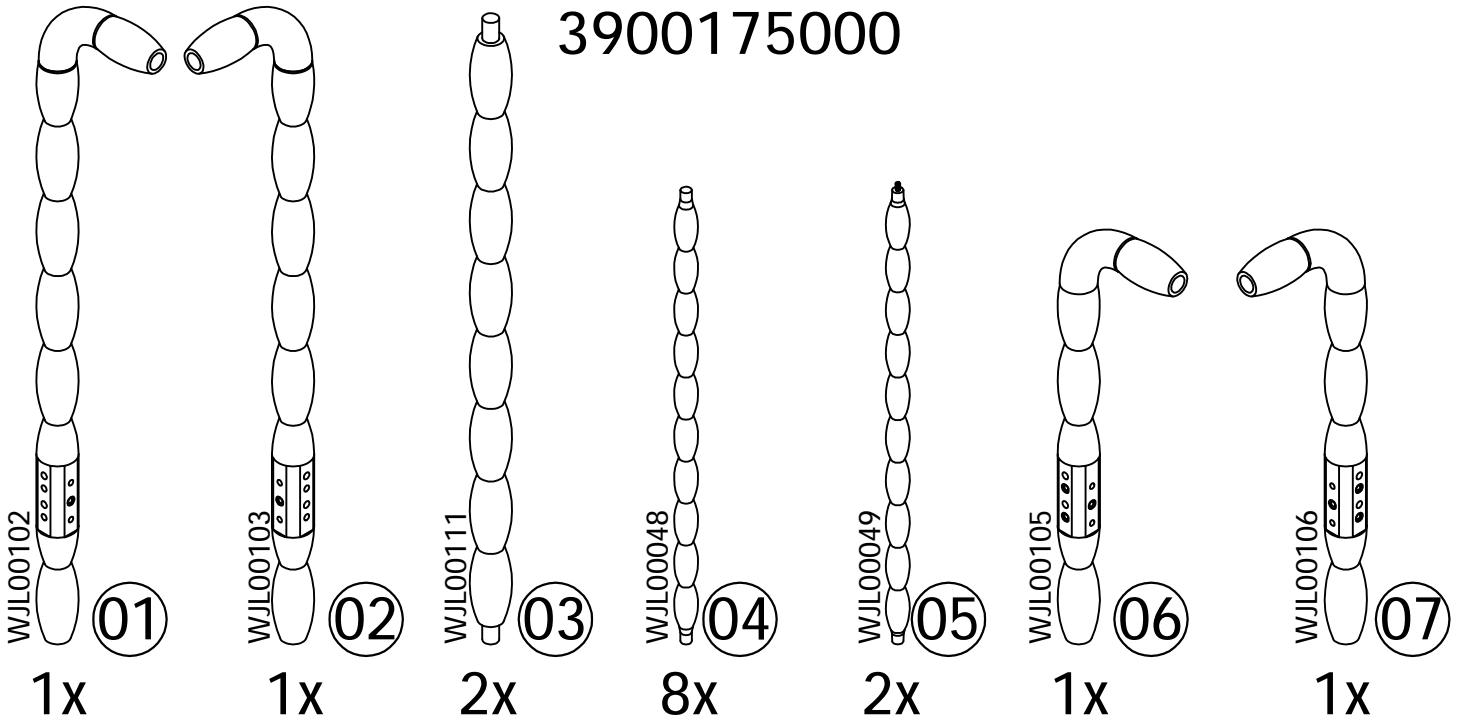

LA INTEGRIDAD ESTRUCTURAL ESTÁ GARANTIZADA ÚNICAMENTE SI TODAS LAS SUJECIONES ESTÁN INSTALADAS Y ASEGURADAS ADECUADAMENTE, Y LA CAMA SÓLO ES MOVIDA SEGÚN LAS INSTRUCCIONES.

3900175000

3900175000

20008 (M8*110mm)

8x

20674 (45*76*25mm)

2x

20428 (M6*25mm)

6x

20123 (6*13mm)

2x

20129 (φ12*6*2mm)