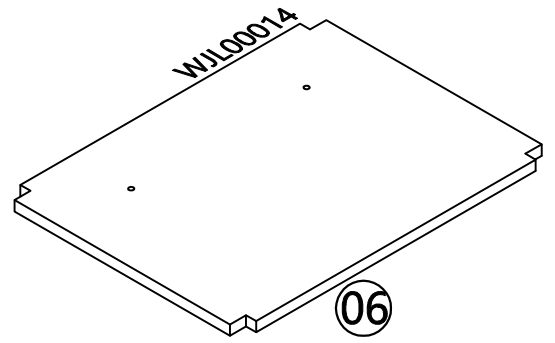

3900158000

01

1x

02

1x

03

1x

04

3x

05

1x

06

1x

07

1x

09

1x

10

1x

11

1x

12

1x

13

1x

14

1x