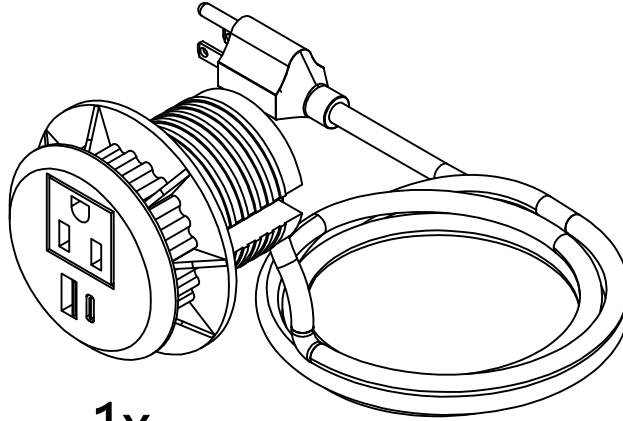

1x

14

1x

3900158000

20124 (M6*30mm)

10x

22288 (Power socket)

1x