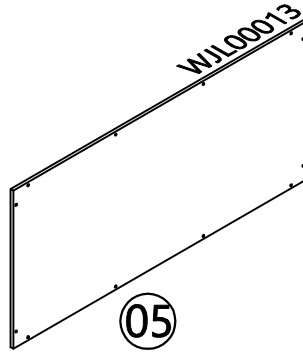

3900158000

01

1x

02

1x

03

1x

04

3x

05

1x

06

1x

07

1x

09

1x

10

1x

11

1x

12

1x

13

1x

14

1x