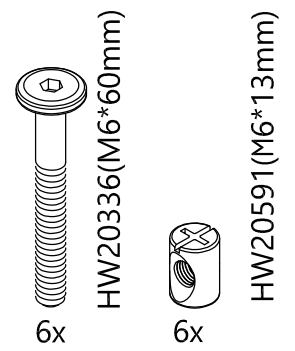

HW20141(M6*35mm)

6x

HW20428(M6*25mm)

6x

HW20591(M6*13mm)

6x

HW21298 (4mm)

1x

2

2

2

HW20428(M6*25mm)

6x

2

Right
Droit
Derecha

Right
Droit
Derecha