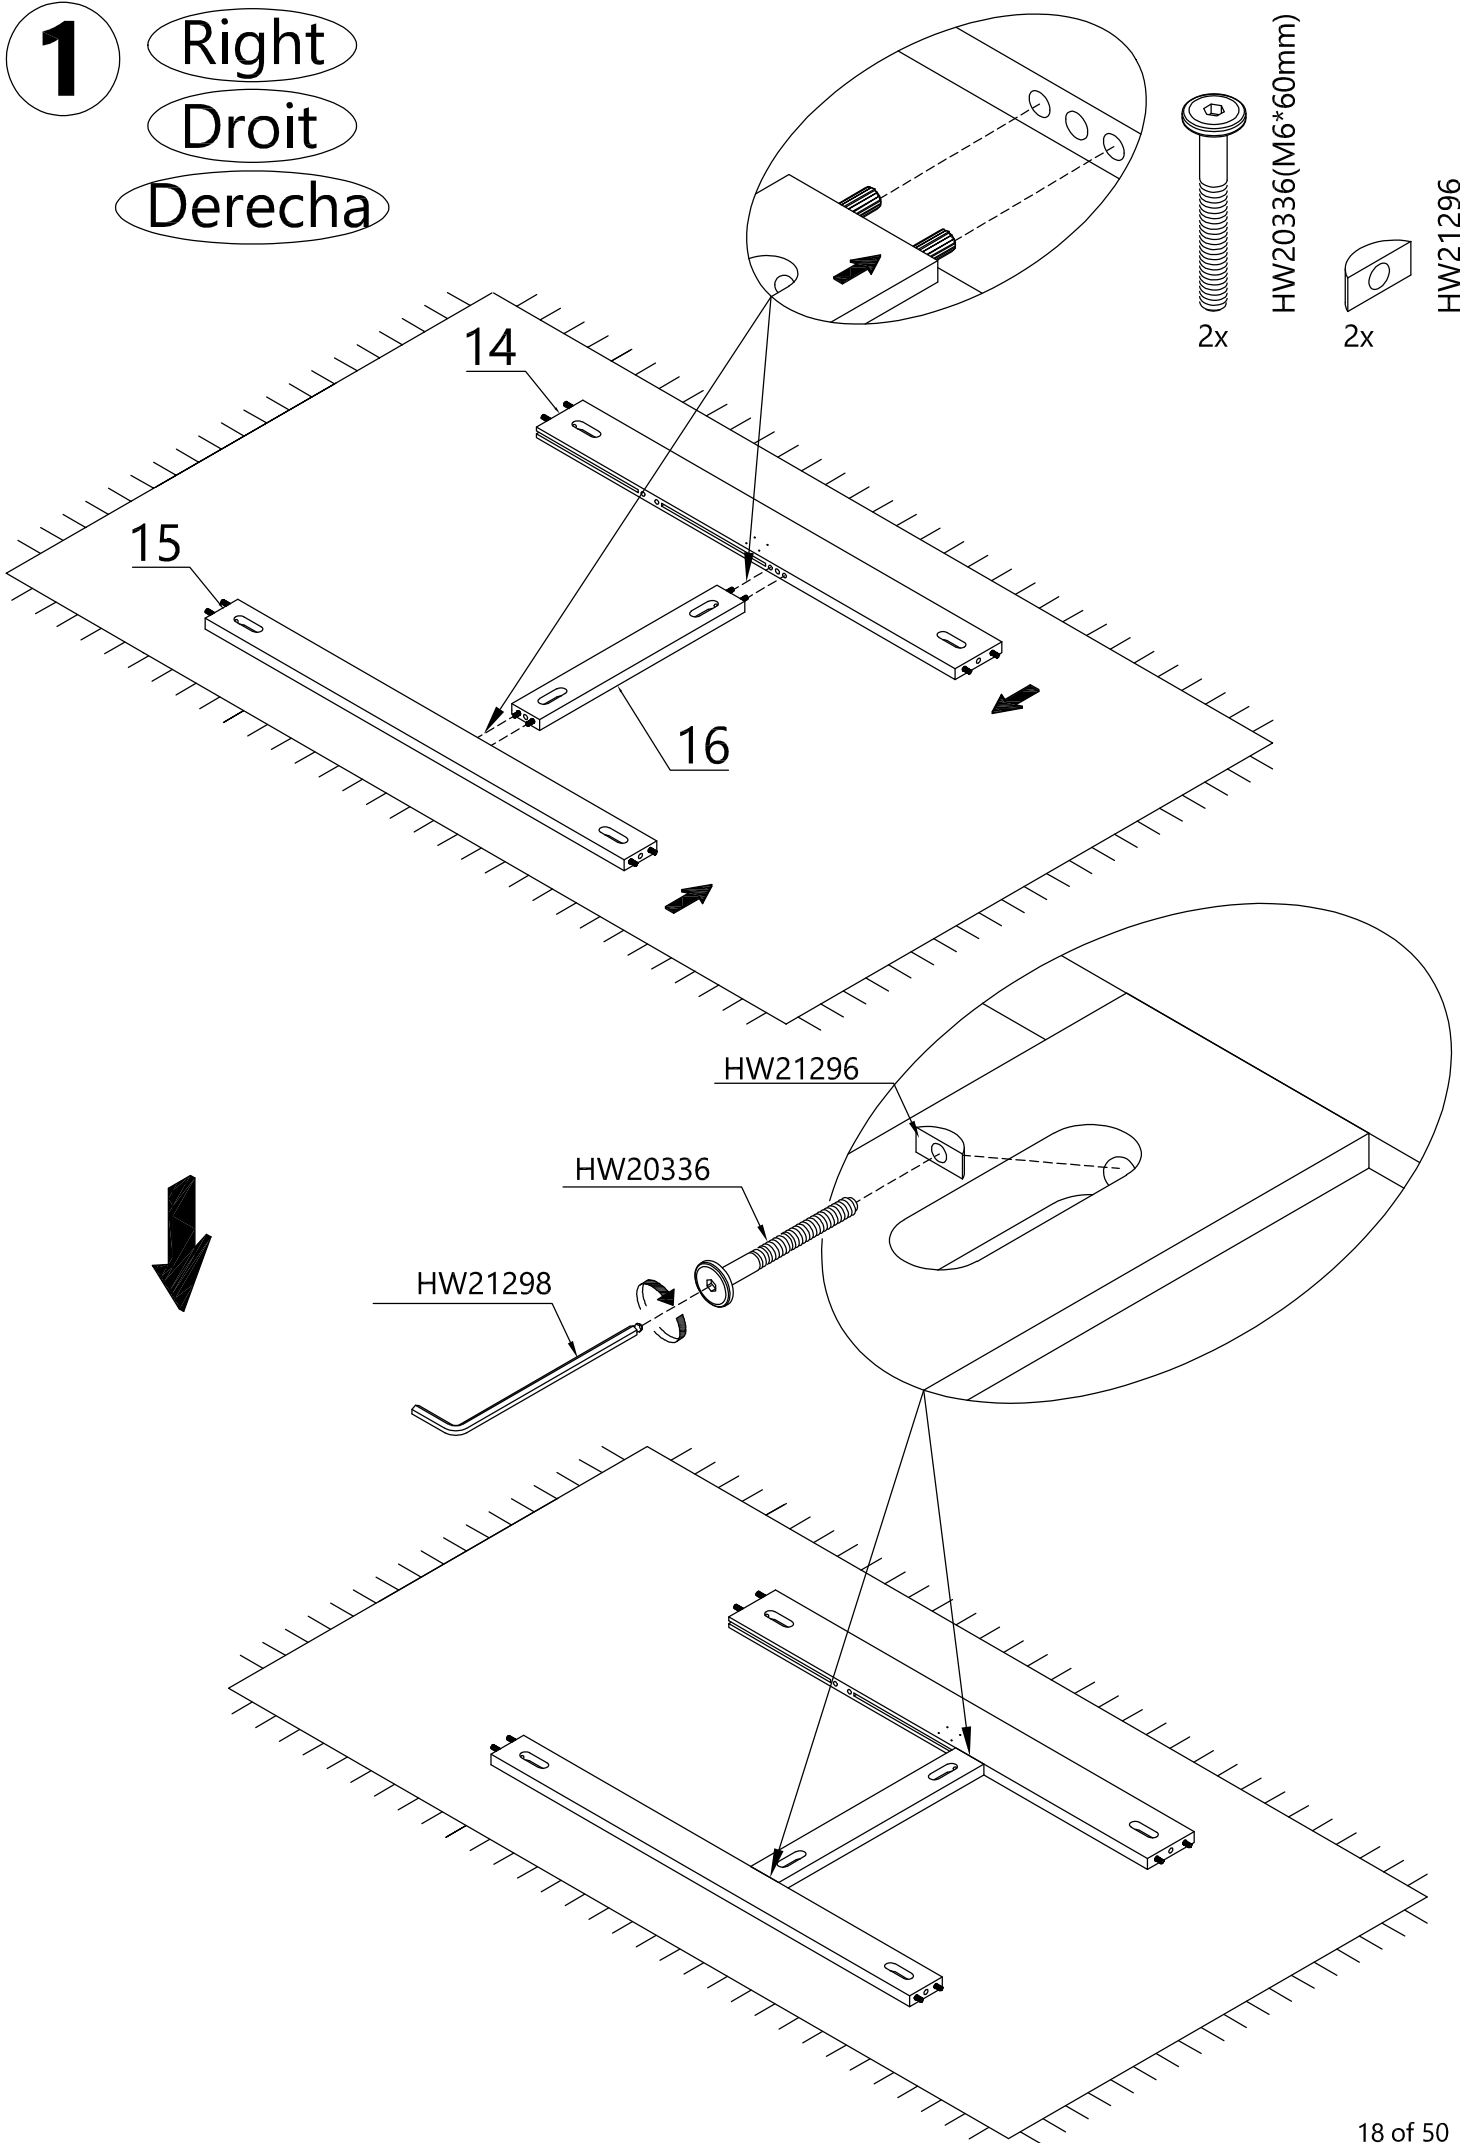

1

Right

Droit

Derecha