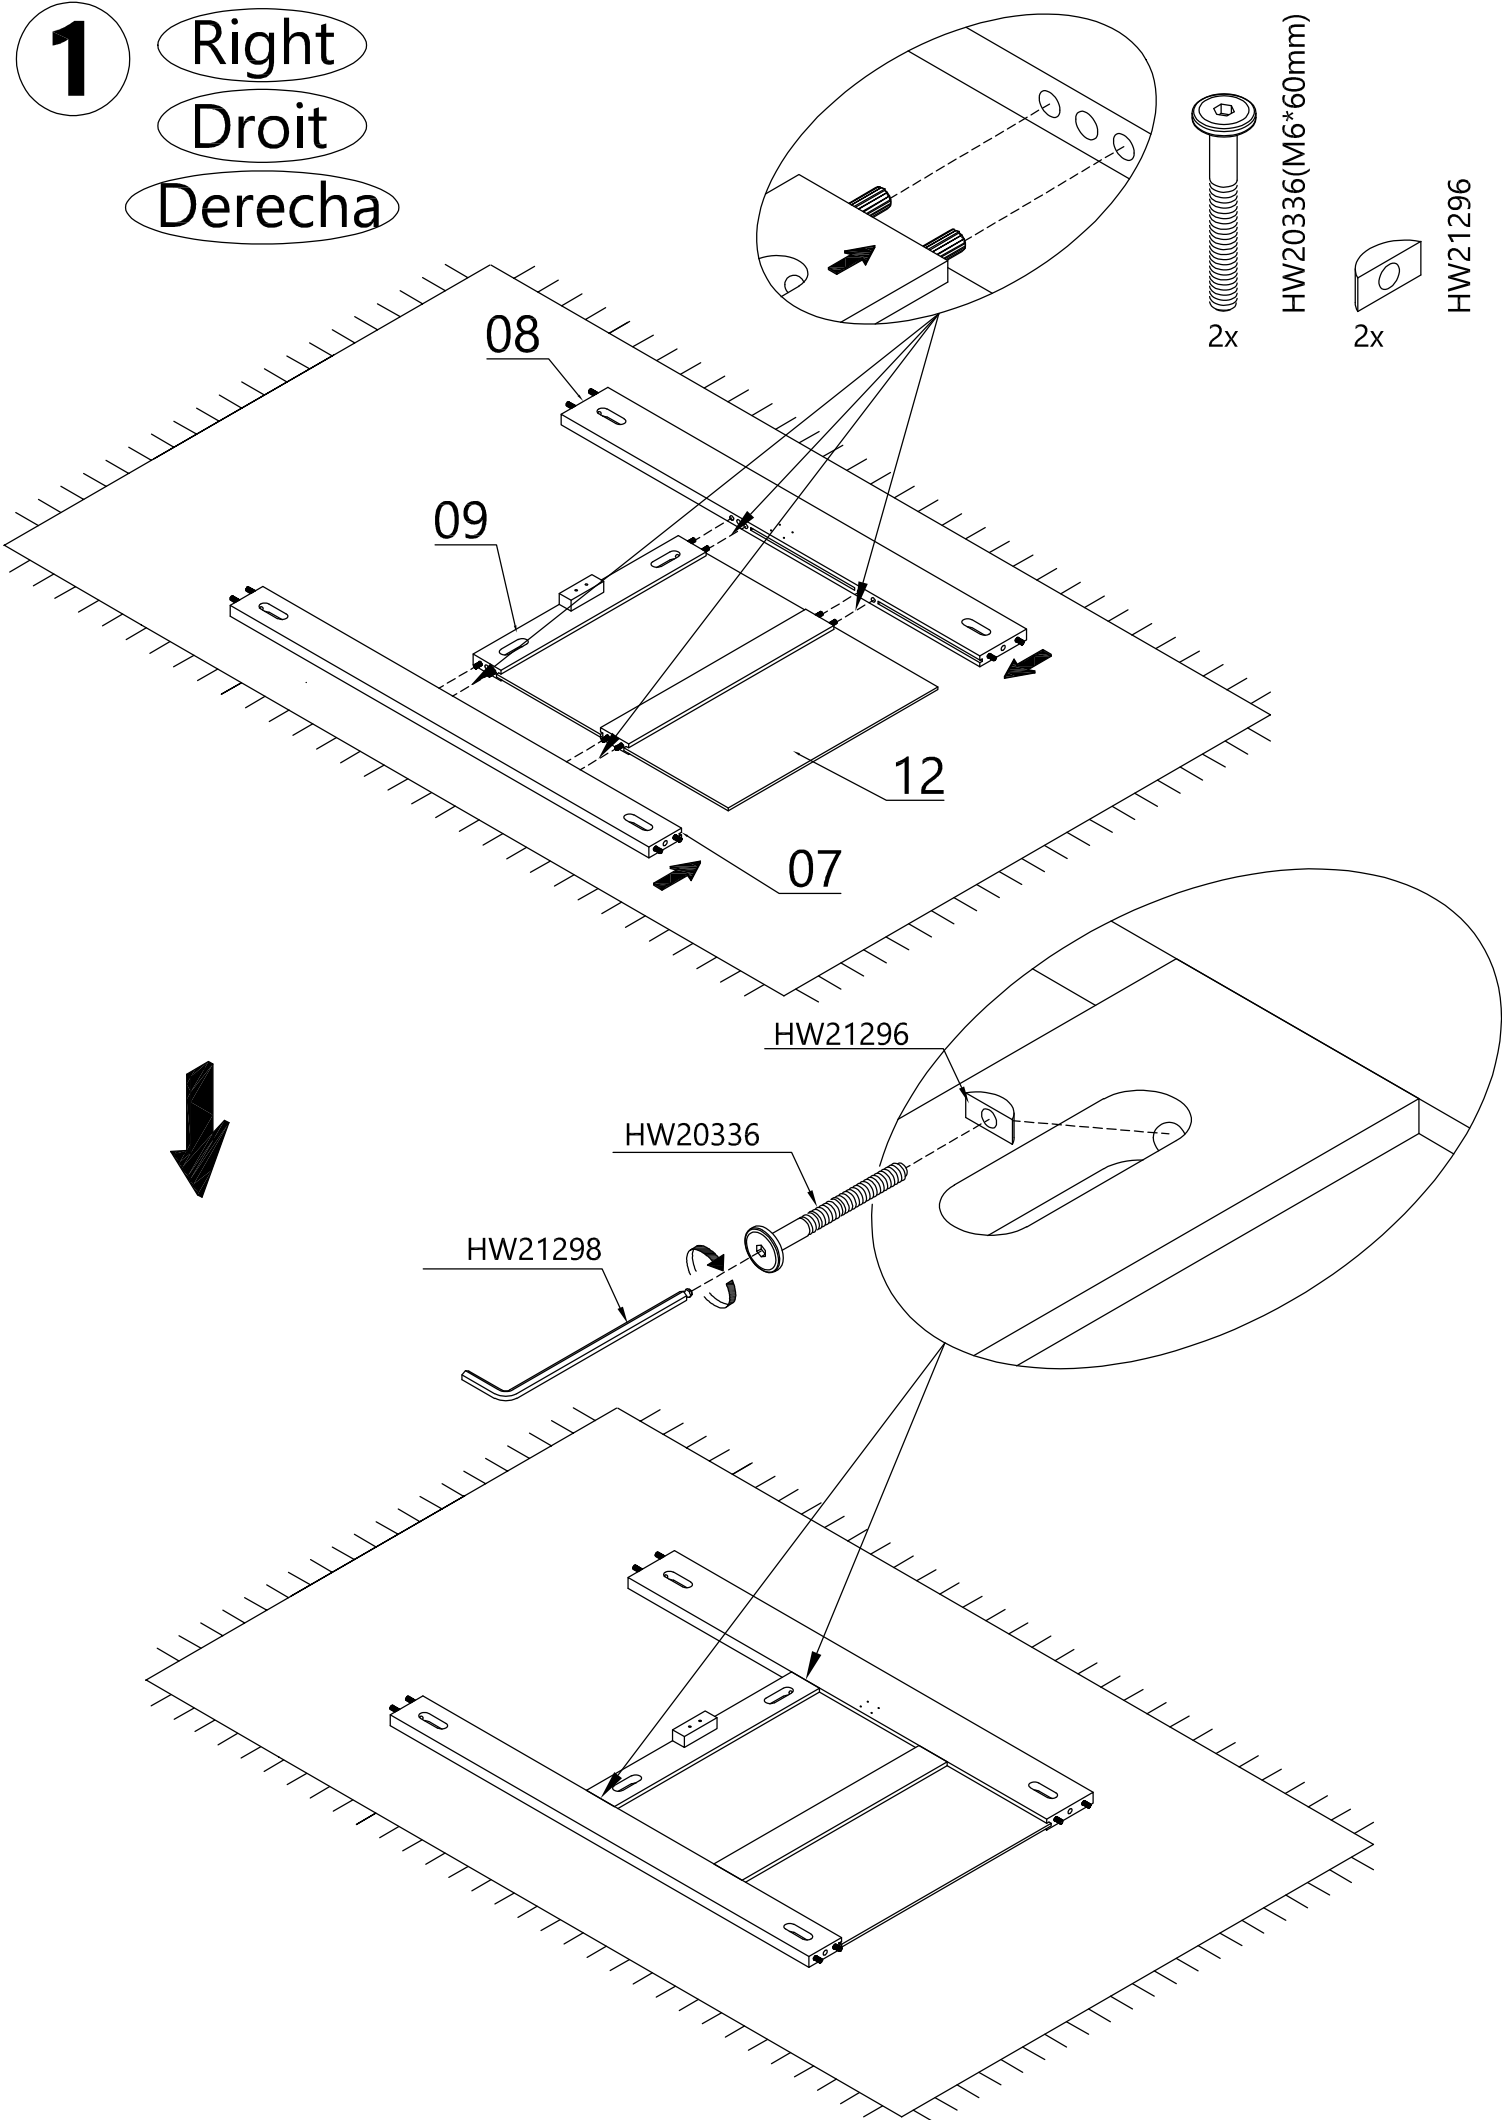

6x

1

1 Right
Droit
Derecha

4x
HW20055 (4*30mm)

1

Right

Droit

Derecha