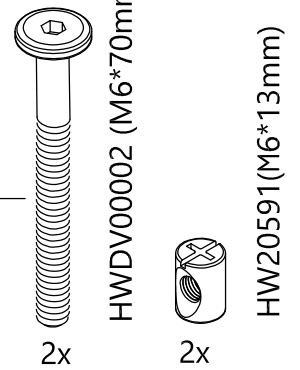

1500117400

1

2

3 x4

1500117400

1500117400

1500117400

HWDV00002 (M6*70mm)

Gauche

Izquierda

1

Right

Droit

Derecha

Left
Gauche
Izquierda

1