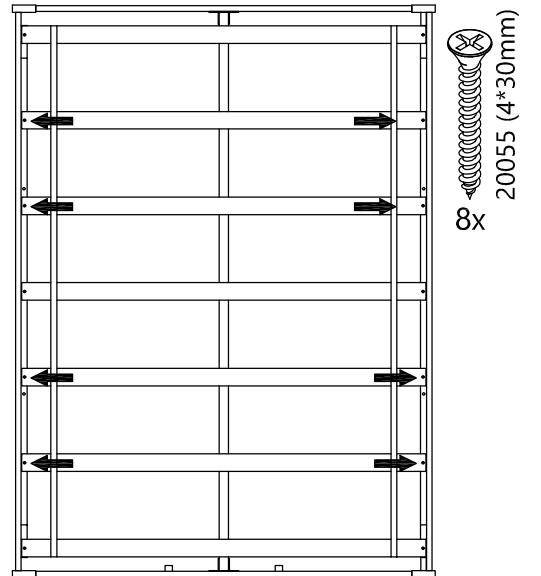

Right
Droit
Derecha

Left
Gauche
Izquierda

HW20055 (4*30mm)

1

2

3

4