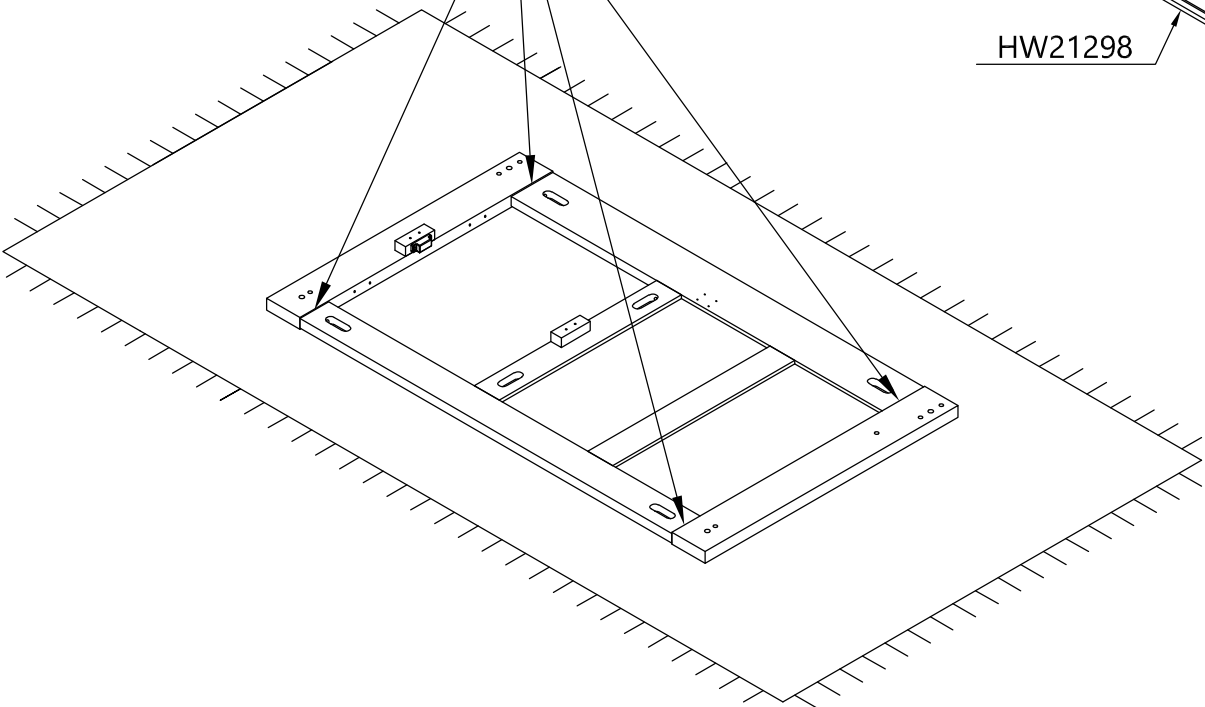

HW21296

HW20336

HW21298