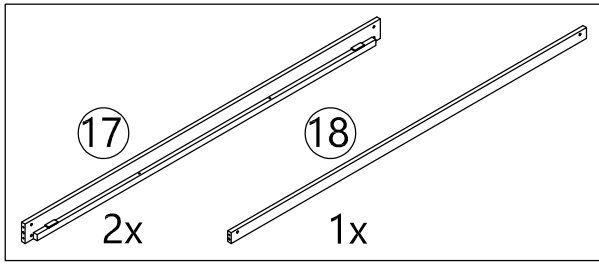

1

HWDV00012(Ø10*40mm)

6x