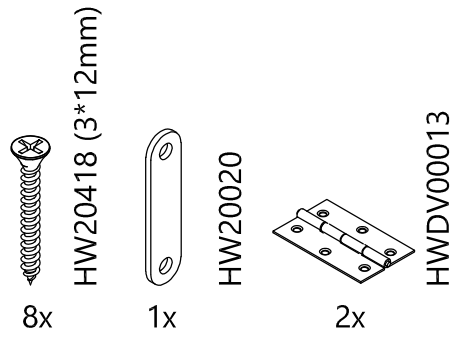

1x

HW21298 (4mm)

34x

HWDV00012(φ10*40mm)

1

1

1

HWDV00012(Ø10*40mm)

6x

1

1 Right
Droit
Derecha

4x
HW20055 (4*30mm)

1

Right

Droit

Derecha