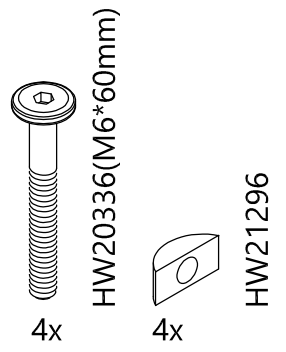

1 Left
Gauche
Izquierda