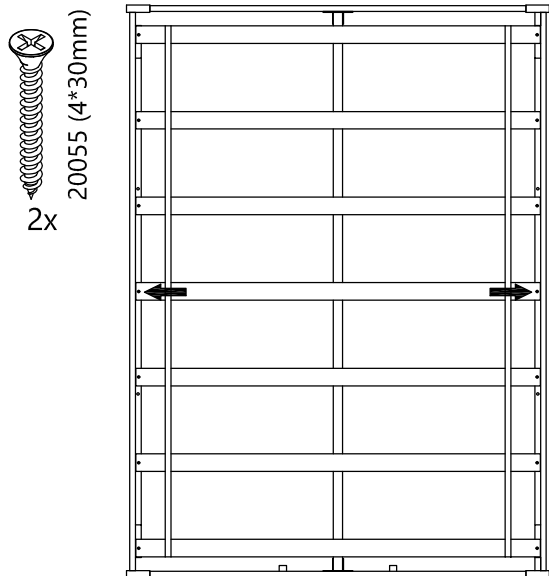

Right
Droit
Derecha

Left
Gauche
Izquierda

HW20055 (4*30mm)

1

2

3

4