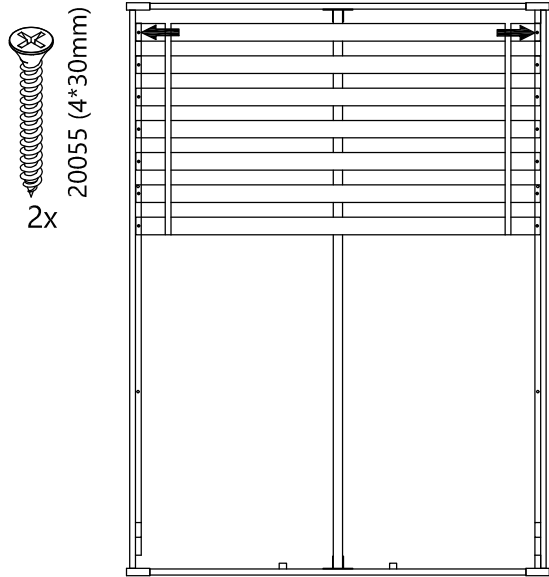

Right
Droit
Derecha

Left
Gauche
Izquierda

HW20055 (4*30mm)

1

2

3

4