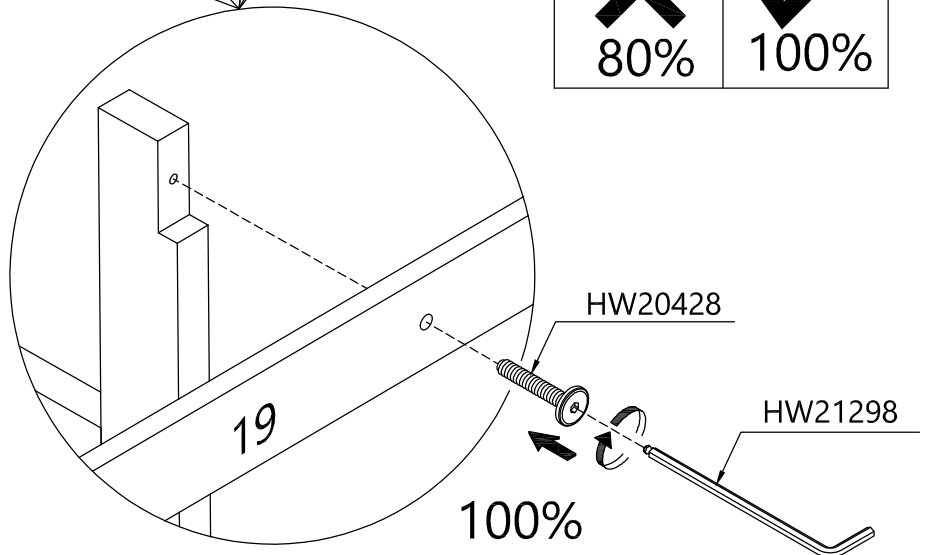

2

2

2

HW20428(M6*25mm)

6x

2

Right
Droit
Derecha

Right
Droit
Derecha