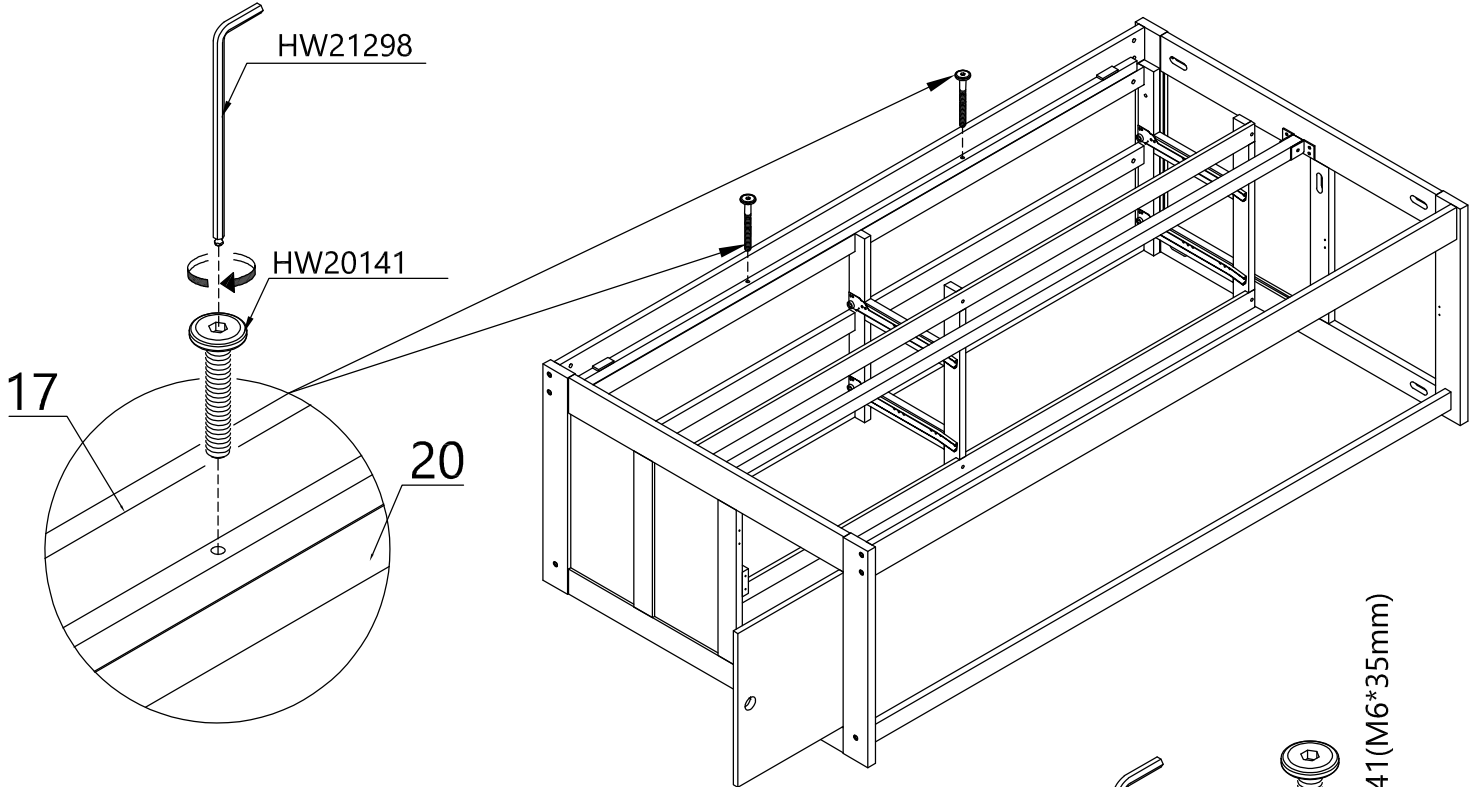

Right
Droit
Derecha