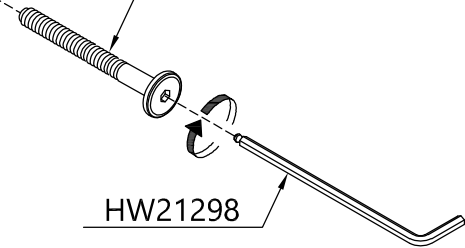

HW21296

HW20336

HW21298