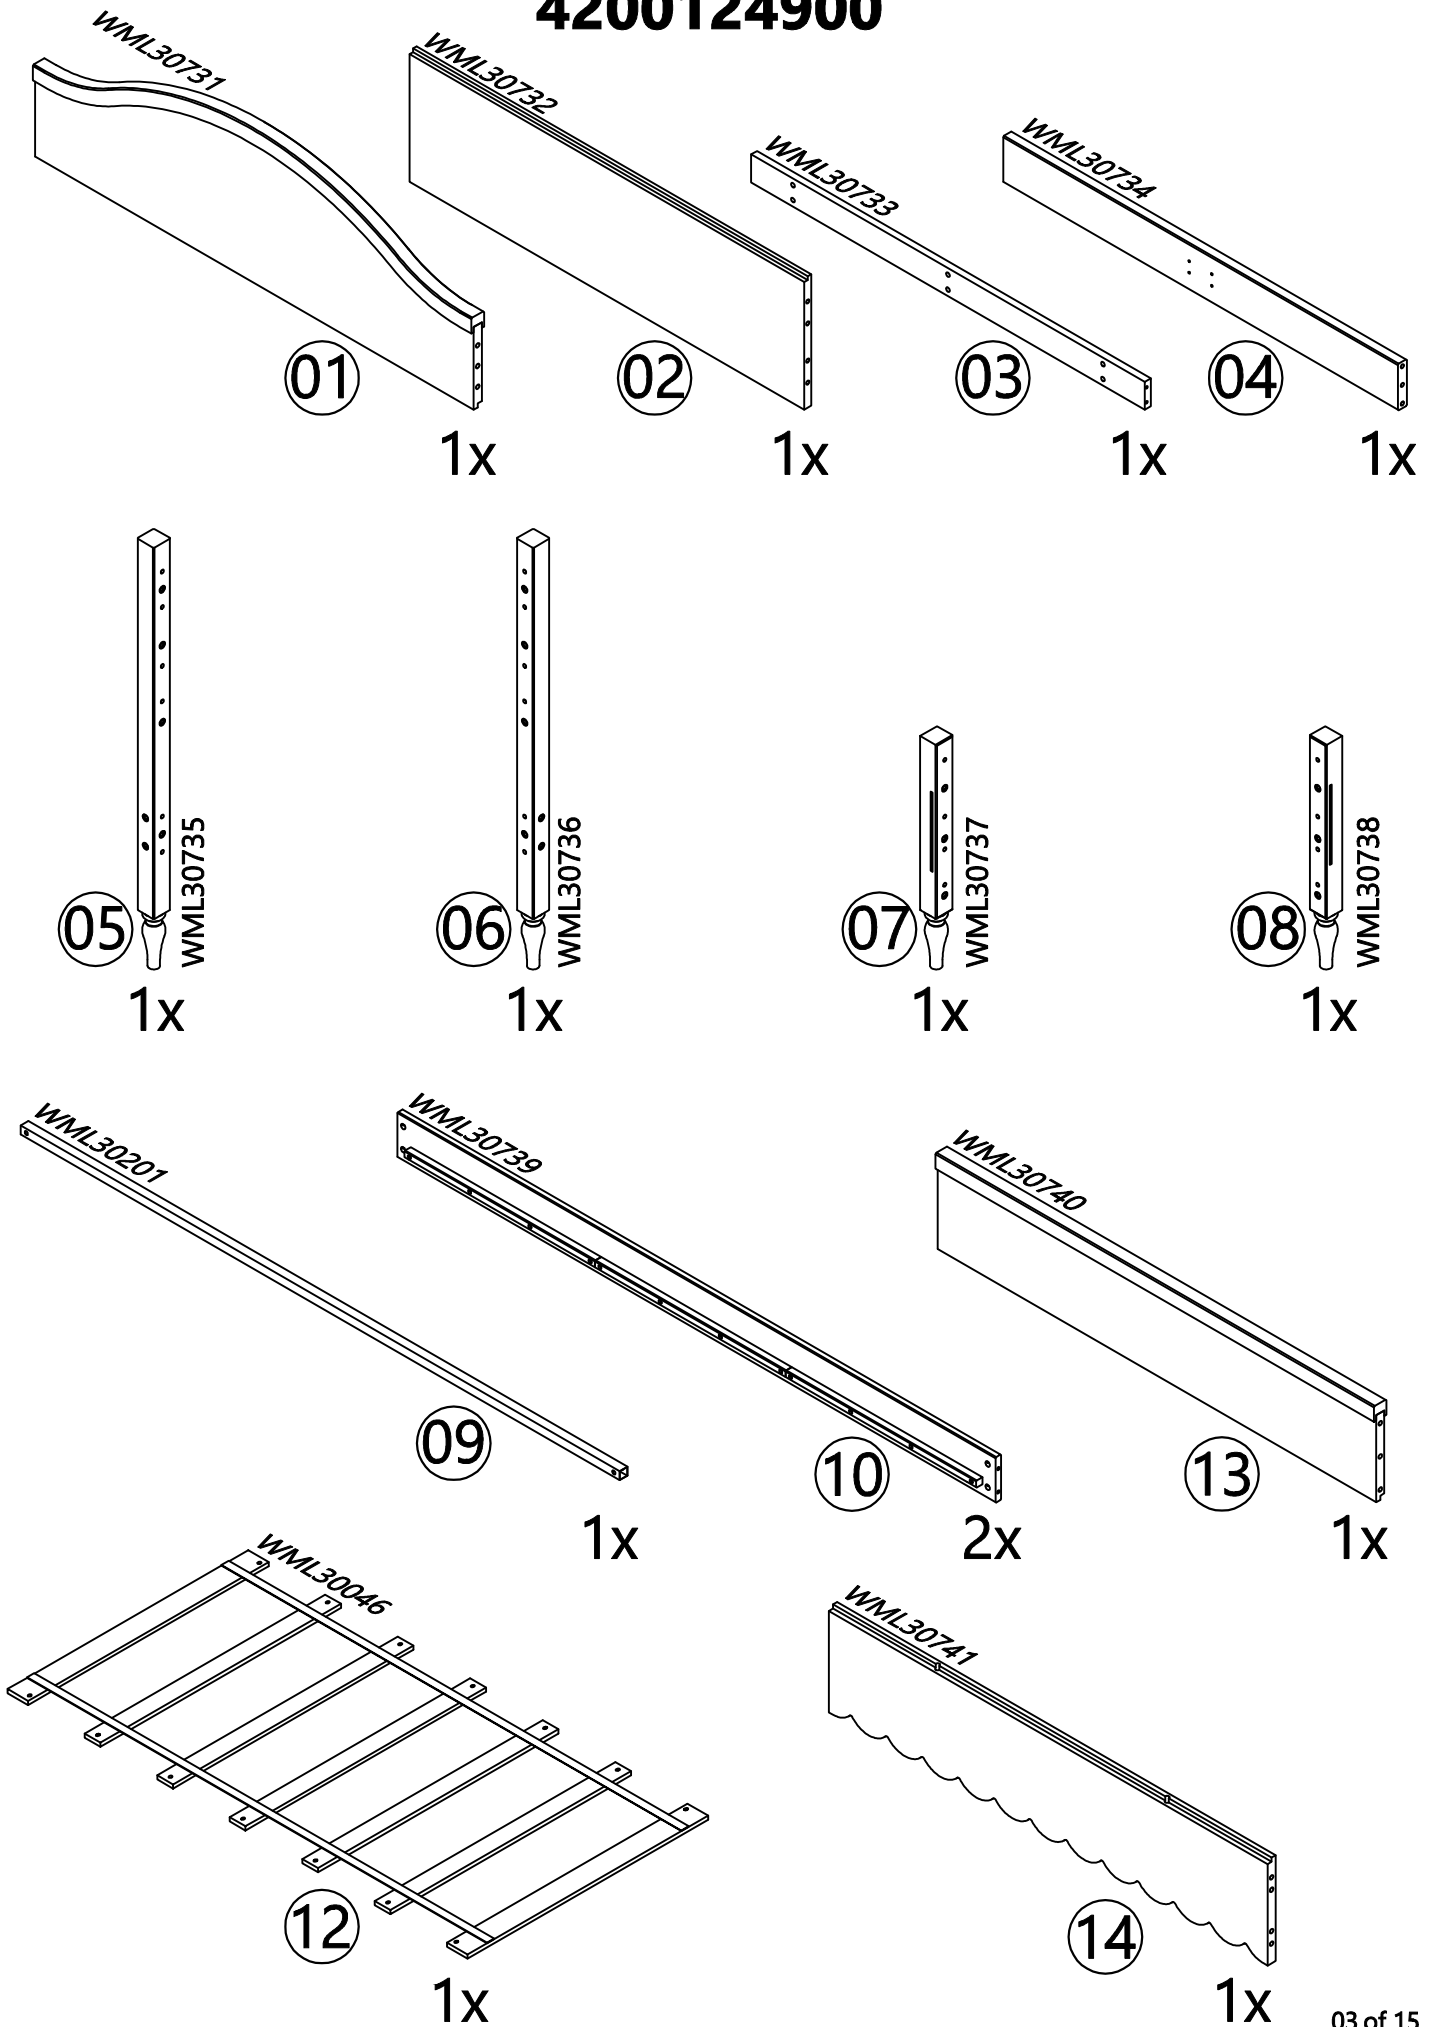

LA INTEGRIDAD ESTRUCTURAL ESTÁ GARANTIZADA ÚNICAMENTE SI TODAS LAS SUJECIONES ESTÁN INSTALADAS Y ASEGURADAS ADECUADAMENTE, Y LA CAMA SÓLO ES MOVIDA SEGÚN LAS INSTRUCCIONES.

4200124900

4200124900

20700 (M8*90mm)

18x

20674 (45*76*25mm)

2x

22395 (M8*15mm)

4x

20123 (6*13mm)

2x

20010 (3*15mm)