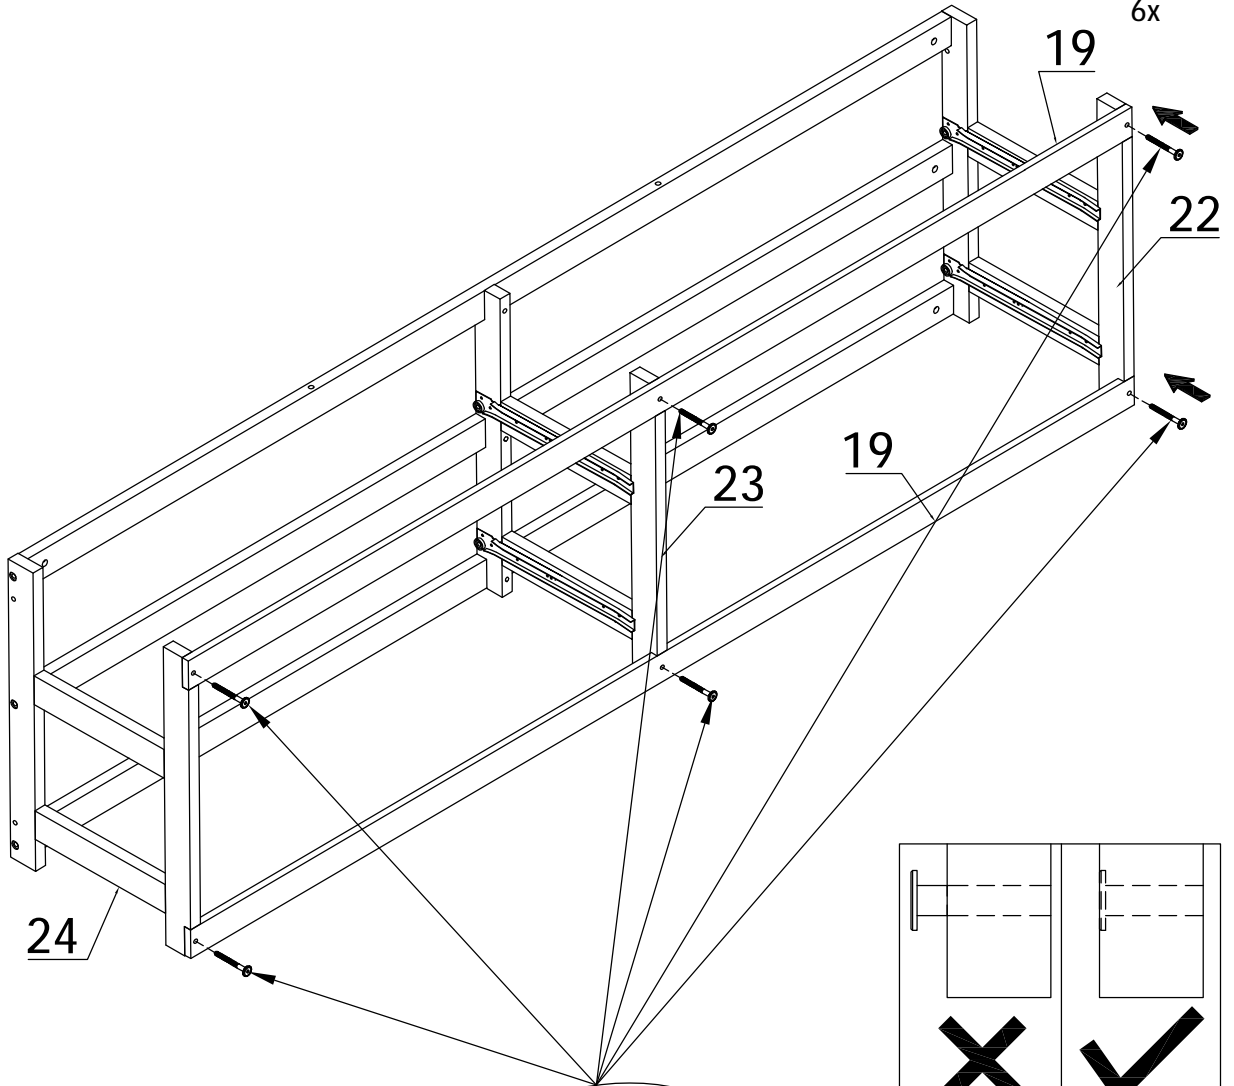

1x

2

2

2

HW20428 (M6 * 25mm)

6x

2

Right
Droit
Derecha