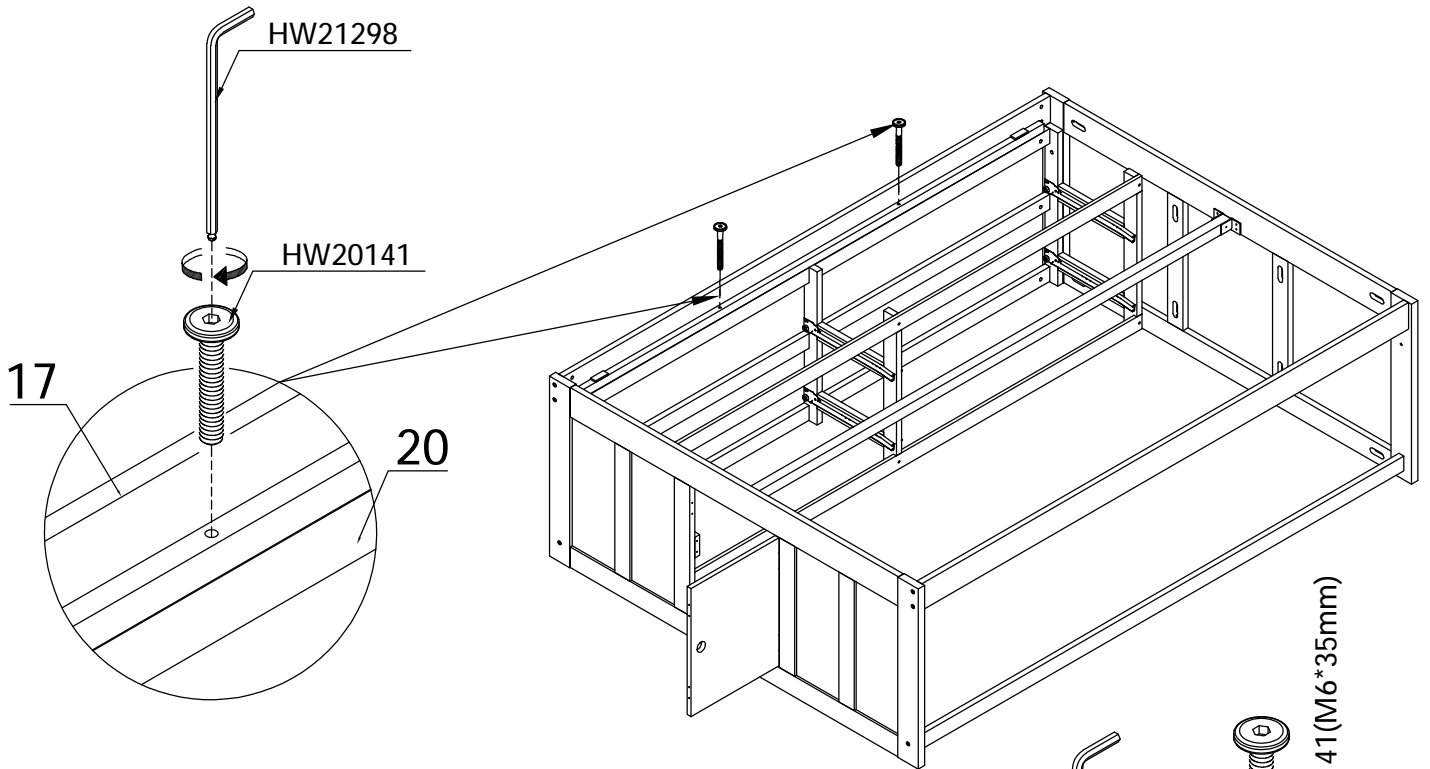

Right
Droit
Derecha