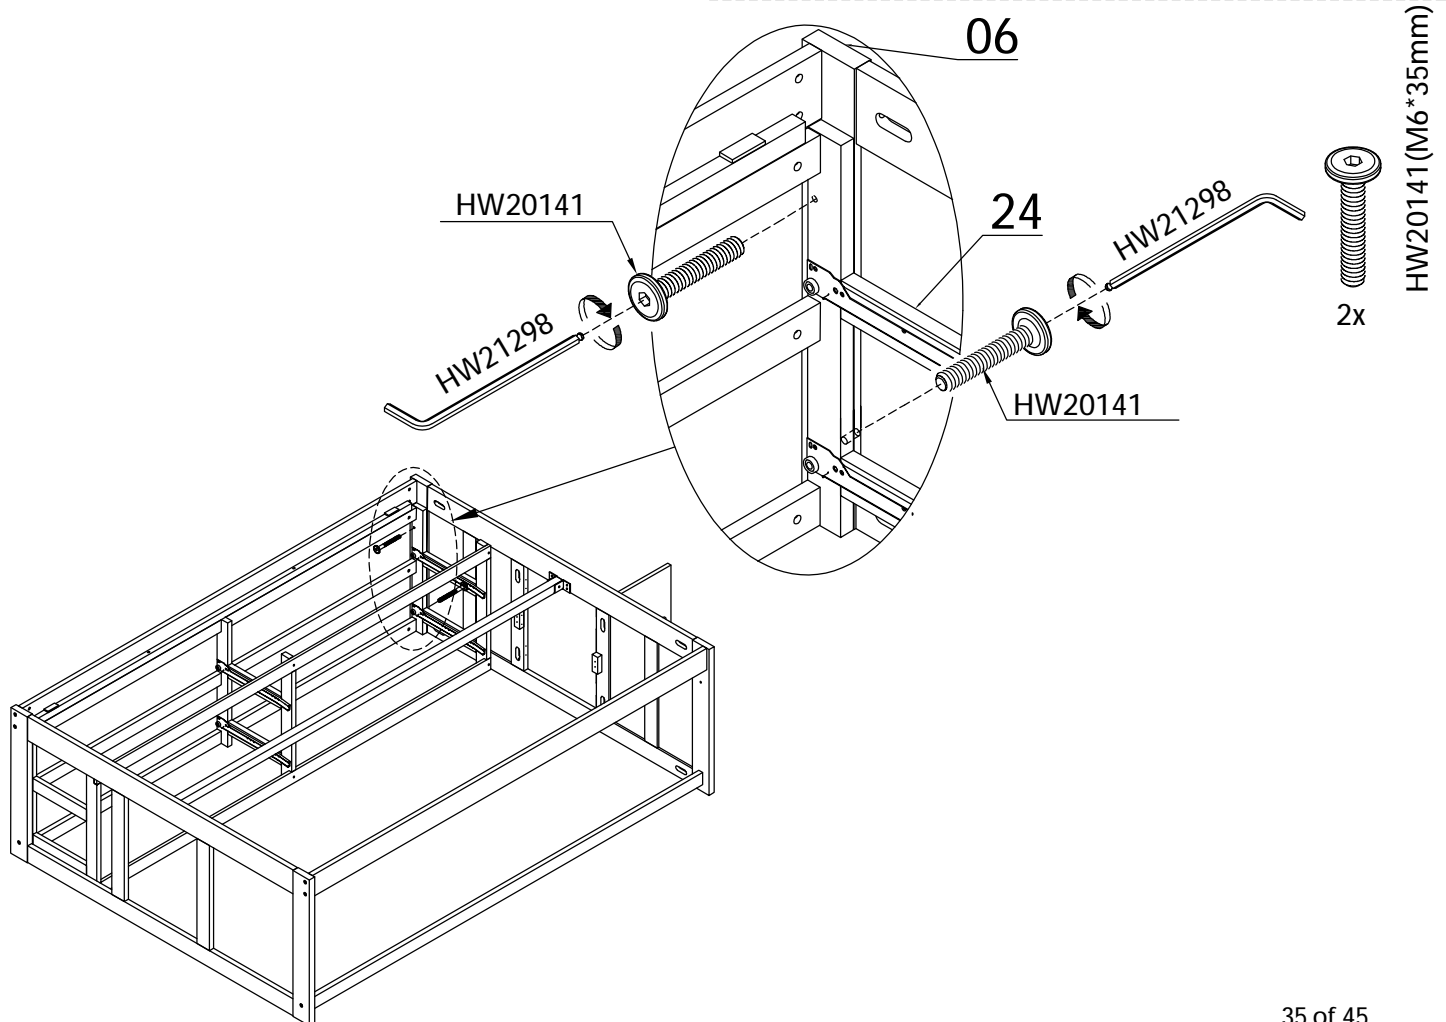

Left
Gauche
Izquierda