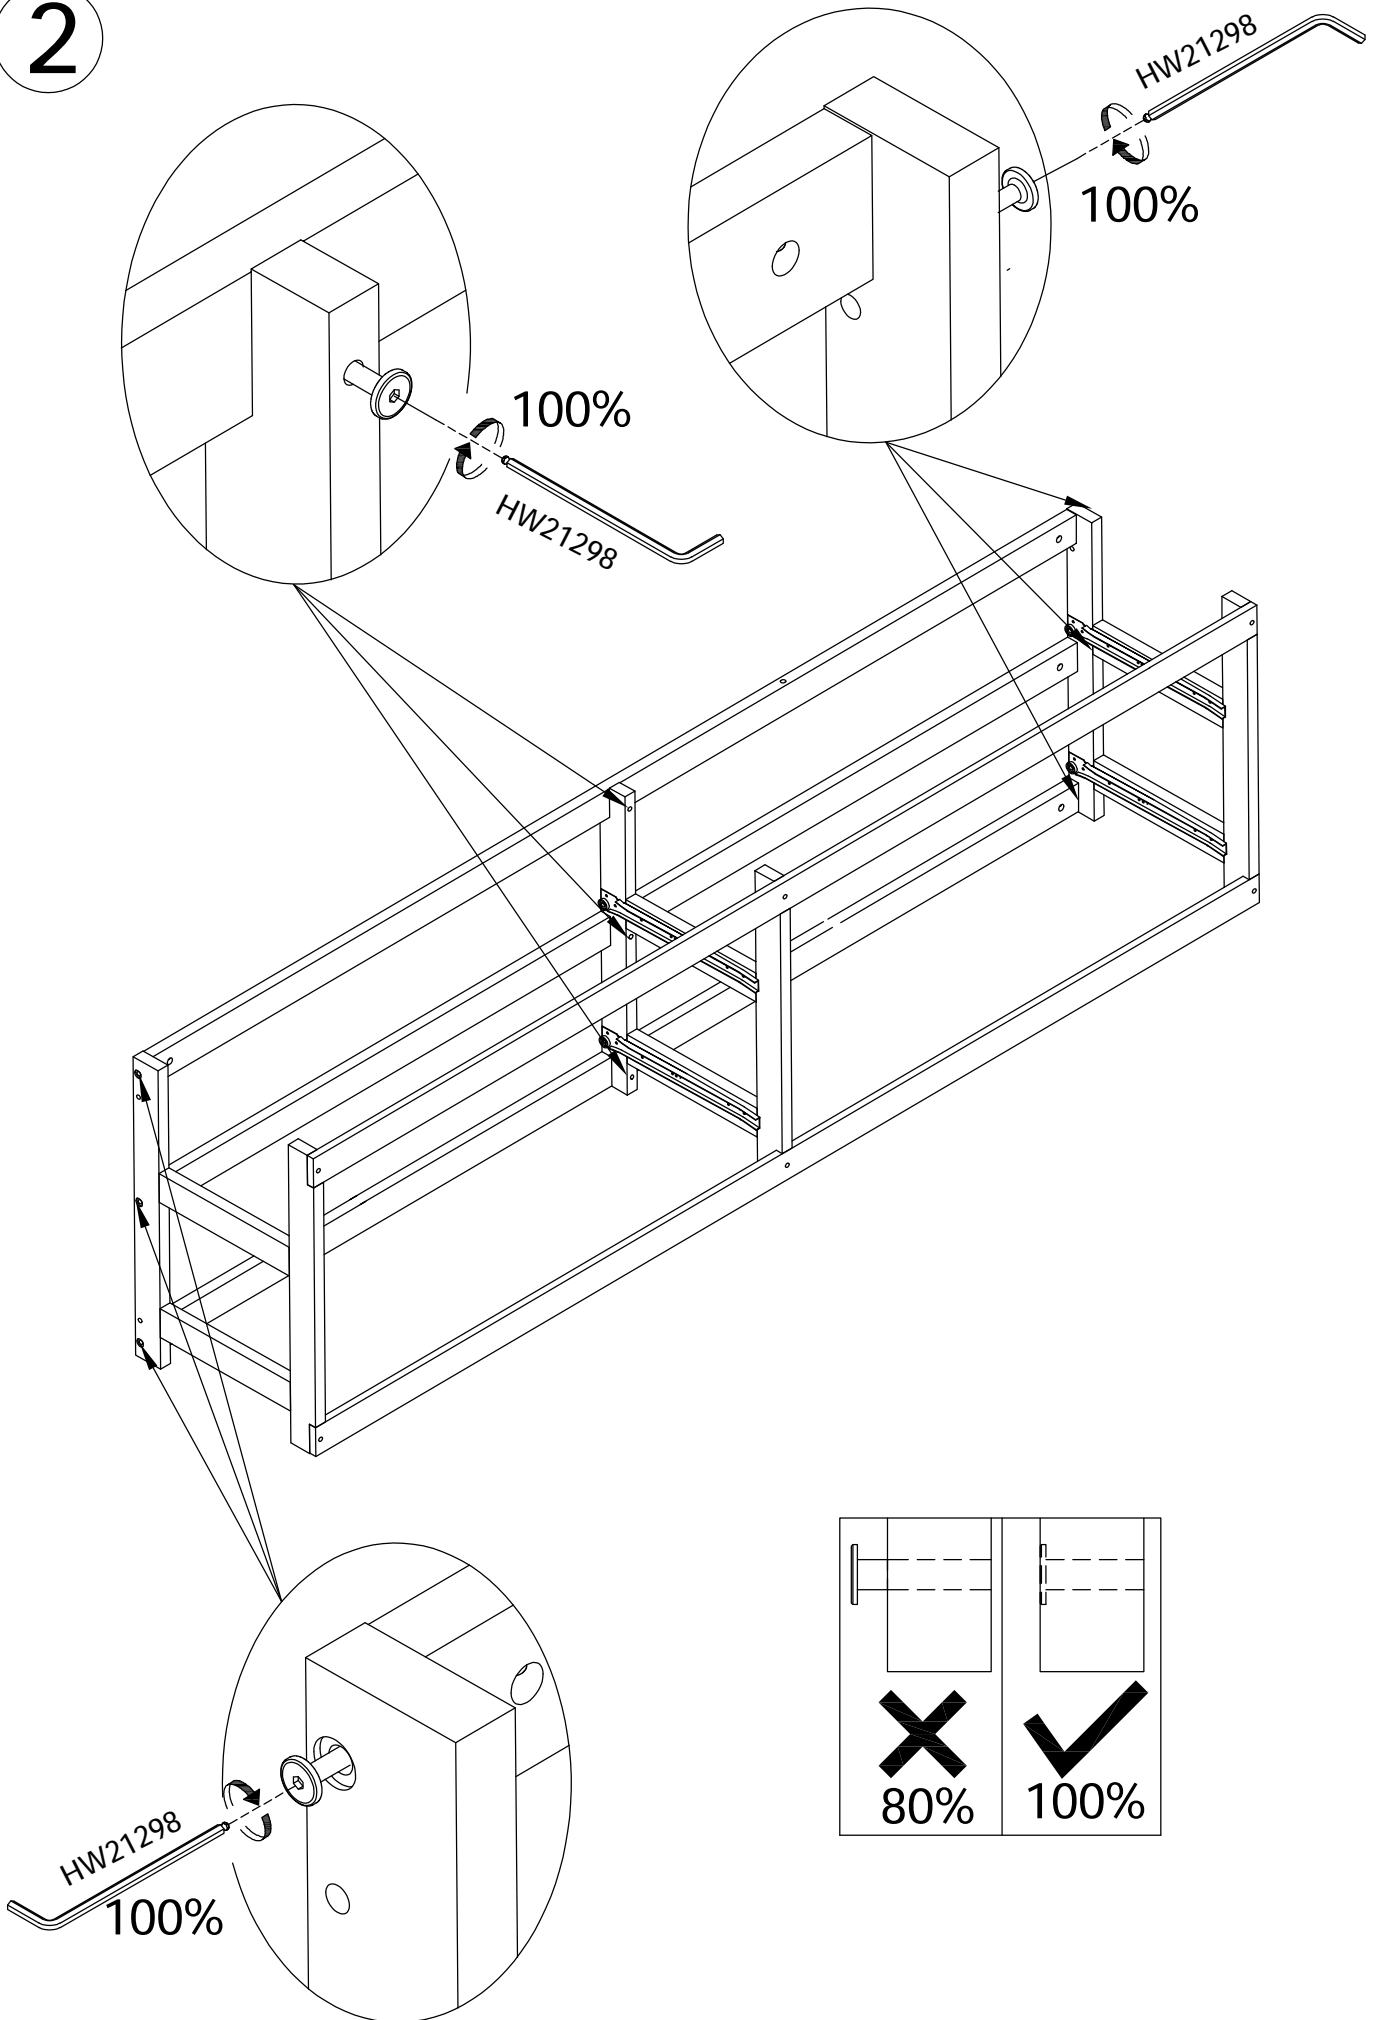

1x

2

2

2

HW20428 (M6 * 25mm)

6x

2

Right
Droit
Derecha