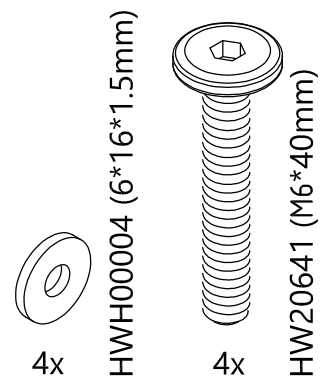

HWH00016 (90*45*45mm)

2x

HWH00023 (50*100*2mm)

1x

⚠ WARNING:

CHOKING HAZARD
Small Parts
Not for children under 3 years.
To be Assembled by an Adult

⚠ ATTENTION:

RISQUE D'ÉTOUFFEMENT
Petites parties
Ne convient pas aux enfants de moins de 3 ans.
Doit être assemblé par un adulte

⚠ ADVERTENCIA

PELIGRO DE ASFIXIA
Partes pequeñas
No apta para niños menores de 3 años
A ser ensamblado por un adulto

Not Included
Non Inclus
No Incluido

4x

HWH00004 (6*16*1.5mm)

4x

HW20912 (M6*65mm)

HWH00004 (6*16*1.5mm)

2x HW20032 (10*100mm)

1x

HWH00018 (50*100*2mm)

4x HW20012 (3*19mm)

4x

HW20655 (M6*25mm)

HWH00016

HW20655

HW20123 (M6*13mm)

HW20641 (M6*40mm)

HW20055 (4*30mm)

2x

HW20055 (4*30mm)

8x

HWH00017 (99*99*21mm)

ENGLISH