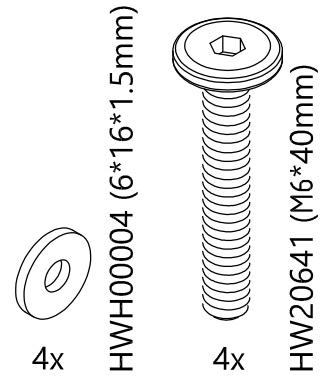

HWH00016 (90*45*45mm)

2x

HWH00023 (50*100*2mm)

1x

⚠ WARNING:

CHOKING HAZARD
Small Parts
Not for children under 3 years.
To be Assembled by an Adult

⚠ ATTENTION:

RISQUE D'ÉTOUFFEMENT
Petites parties
Ne convient pas aux enfants de moins de 3 ans.
Doit être assemblé par un adulte

⚠ ADVERTENCIA

PELIGRO DE ASFIXIA
Partes pequeñas
No apta para niños menores de 3 años
A ser ensamblado por un adulto

Not Included
Non Inclus
No Incluido

4x

HWH00004 (6*16*1.5mm)

4x

HW20912 (M6*65mm)

HWH00004 (6*16*1.5mm)

2x HW20032 (10*100mm)

1x

HWH00018 (50*100*2mm)

4x HW20012 (3*19mm)

4x

HW20655 (M6*25mm)

HWH00016

HW20655

HW20123 (M6*13mm)

HW20641 (M6*40mm)

HW20055 (4*30mm)

2x

HW20055 (4*30mm)

8x

HWH00017 (99*99*21mm)

ENGLISH